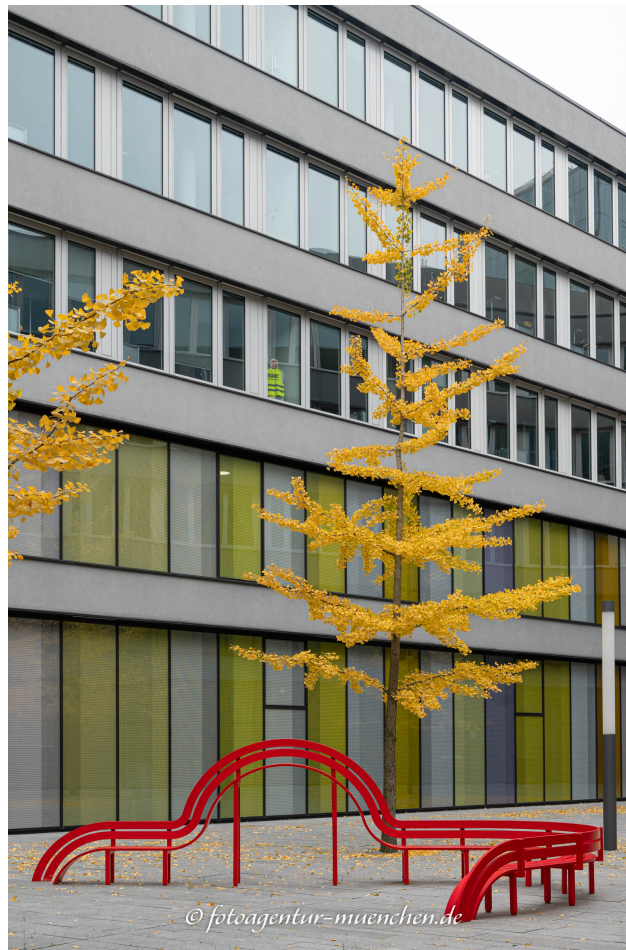

Modified Social Bench NY #15, 2015

Künstler: Hein Jeppe
Stadtbezirk: 7. Sendling-Westpark
Stadtteil: Land in Sonne
Ausführung: Pulverbeschichtetes Aluminium

Erworben 2016

Weitere Werke von Hein Jeppe

Spaces Between Trees and People | Am Schützeneck | 2013