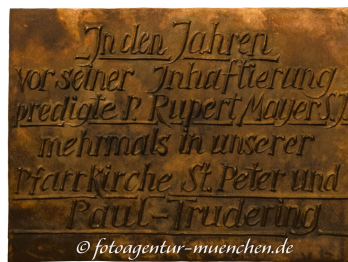

Gedenktafel - Pater Rupert Mayer

Stadtbezirk: 15. Trudering-Riem

Straße: BIRTHÄLMER STRASSE

Weitere Werke von

Richard Strauss | Altheimer Eck | 1963
Kurt Eisner | Kardinal-Faulhaber-Straße | 1989
400. Todestag von Orlando di Lasso | Platzl | 1994
Kaufhaus Uhlfelder | Rosental | 1964
Zerstörung der Oberföhringer Brücke | Ludwigsbrücke | 0
Flugzeugabsturz am 17.12.1960 | Martin-Greif-Straße | 1961
Gedenktafel - Papa Schmid | Blumenstraße | 1909
Jella Lepman | Schloss Blütenburg | 1971
Zum Grünen Baum | Steinsdorfstraße | 1910
Gustav Landauer | Amalienstraße | 1997
Jakob-Klar-Straße | Jakob-Klar-Straße | 2008
Georg Kerschensteiner | Tal | 1954
Gedenktafel für den ehemaligen Giesinger Friedhof | Gietlstraße | 1931
Gedenktafel - Karolina Gerhardinger | Maria-Hilf-Platz | 0
Gedenktafel für die Ermordung der Perlacher Bürger | Wiener Platz | 1996
Max Halbe | Martiusstraße | 1965
Franziska zu Reventlow | Leopoldstraße | 1971
Nockherberg | Am Nockherberg | 1985
Martin Ridler | Frauenplatz | 0
Johann Paulus Hirn | Frauenplatz | 0
Theobald Böhm | Altheimer Eck | 1964
Damenstift | Altheimer Eck | 0
Barthsches Seelhaus | Herzogspitalstraße | 1882
Herzog Christoph | Residenzstraße | 0
Georg Elser | Rosenheimer Straße | 1989
Lueg ins Land | Marienstraße | 1853
Zur Deutschen Einheit | Zur Deutschen Einheit | 2005
Hans Pfitzner | Delpstraße | 1969
Gedenktafel - Richard Wagner | Brienner Straße | 1964
Franz Wedekind | Prinzregentenstraße | 1954
Gottfried Keller | Neuhauser Straße | 2002
Rheinberger Josef | Fürstenstraße | 1909
Gedenktafel - Karl Richter | Gabelsbergerstraße | 1983
Marc Franz - Geburtshaus | Schwanthalerstraße | 0
Joseph Anton von Destouches | Windenmacherstraße | 0
Paumann Conrad | Frauenkirche | 0
Neumeyer Karl und Anna | Königinstraße | 0
Gedenktafel - Katholischer Widerstand | Kaulbachstraße | 1996
Joseph von Fraunhofer | Thiereckstraße | 1983
Gedenktafel - Kanonenkugel | Zweibrückenstraße | 0
Gedenktafel - Carl Orff | Maillingerstraße | 0
Böcklin Arnold | Karlstraße | 0
Gedenktafel - Valentinhaus | Zeppelinstraße | 0
Geburtshaus Karl Valentin | Zeppelinstraße | 1954
Graf Willi | Mandlstraße | 1985
Wohnort Alfred Kubin | Mandlstraße | 1977
Die Traumstadt | Kaulbachstraße | 1983
Klee Paul | Feilitzschstraße | 1975
Olympia-Attentat | Hanns-Braun-Brücke | 1995