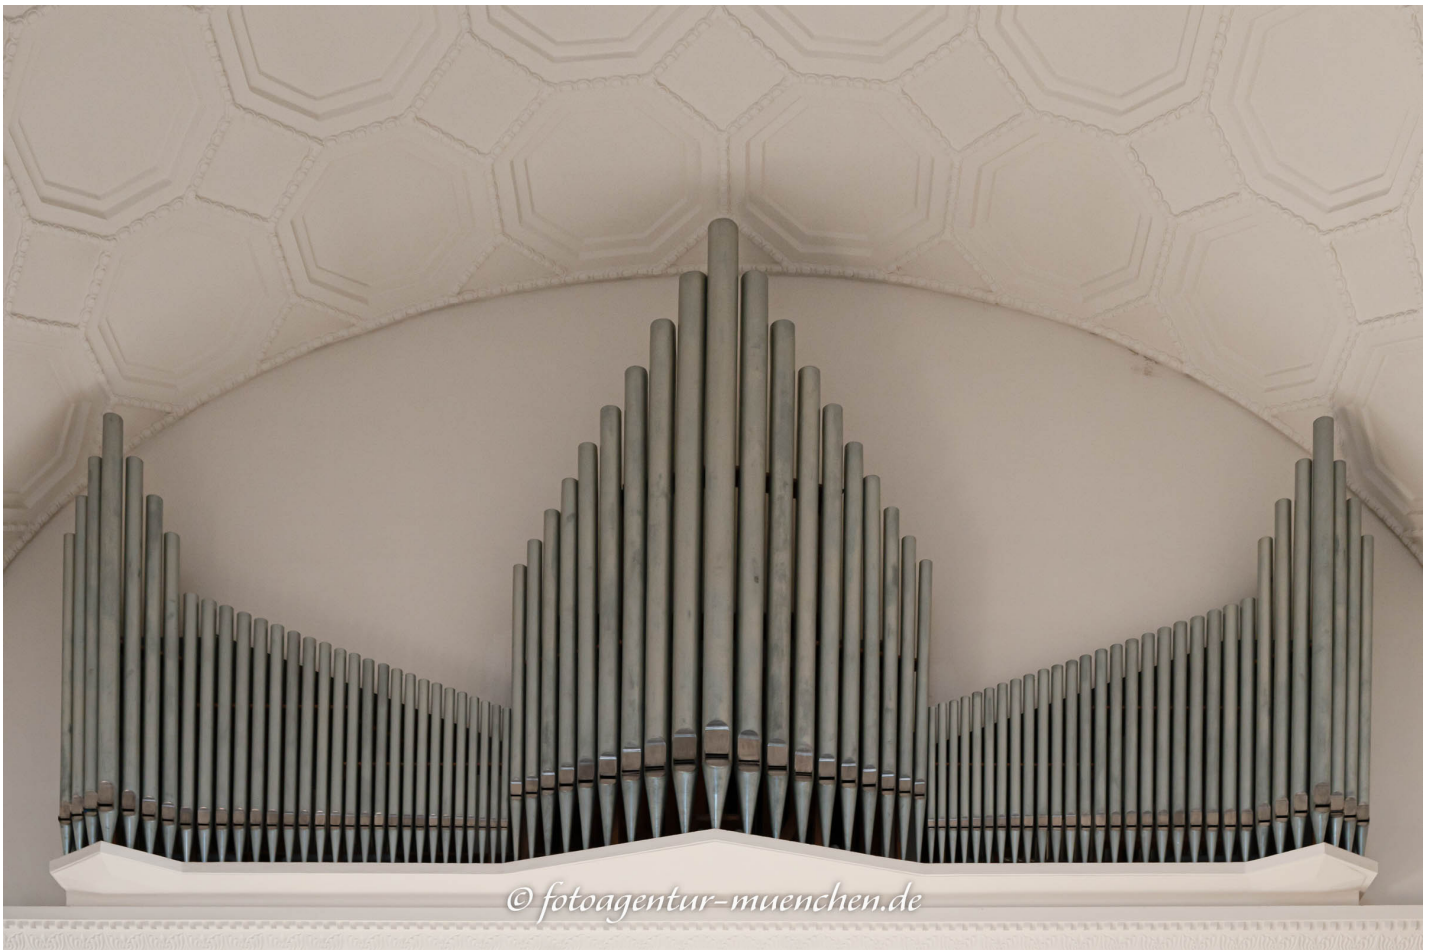

## Weißer-Rose-Orgel

---

Stadtbezirk: 3. Maxvorstadt

Stadtteil: Maxvorstadt

Straße: Geschwister-Scholl-Platz

Detail Lage: Lichthof

Die Orgel soll an die Taten der Weisen Rose erinnern. Erstellt von der Firma Steinmeyer/Oettingen