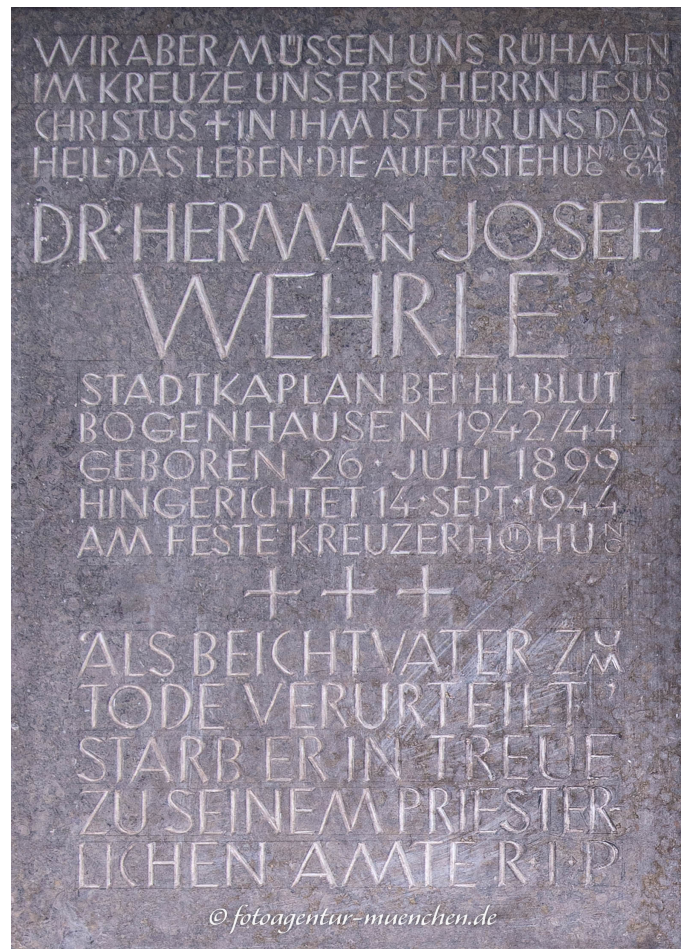

Gedenktafel für Hermann Josef Wehrle

Künstler: Lill Hansjakob
Stadtbezirk: 13. Bogenhausen
Stadtteil: Bogenhausen
Straße: Kirchplatz 1
Standort: Friedhof Bogenhausen
Detail Lage: Westwand Kirche
Art: Gedenkstein und Gedenktafel

Gedenktafel für die mit Bogenhausen verbundenen Mitglieder des Widerstandes Gegen die Diktatur des Nationalsozialismus, hingerichtet 1944/45: Alfred Delp (1907 - 1945, Jesuit, Mitglied des Kreisauer Kreises) Hermann Joseph Werle (1899 - 1944, Stadtkaplan bei Hl. Blut in Bogenhausen 1942-44) Ludwig Freiherr von Leonrod (1906 - 1944, Mitglied des militärischen Widerstandes, Teilnehmer am Attentat Stauffenbergs als Major) Franz Sperr (1878 - 1945, Jurist, Mitglied des Kreisauer Kreises)

WIR ABER MÜSSEN UNS RÜHMEN
IM KREUZE UNSERES HERRN JESUS
CHRISTUS + IN IHM IST FÜR UNS DAS
HEIL DAS LEBEN DIE AUFERSTEHUNG (GAL 6,14)

DR. HERMAN JOSEF

Weitere Werke von Lill Hansjakob

Rischart | Marienplatz | 1953