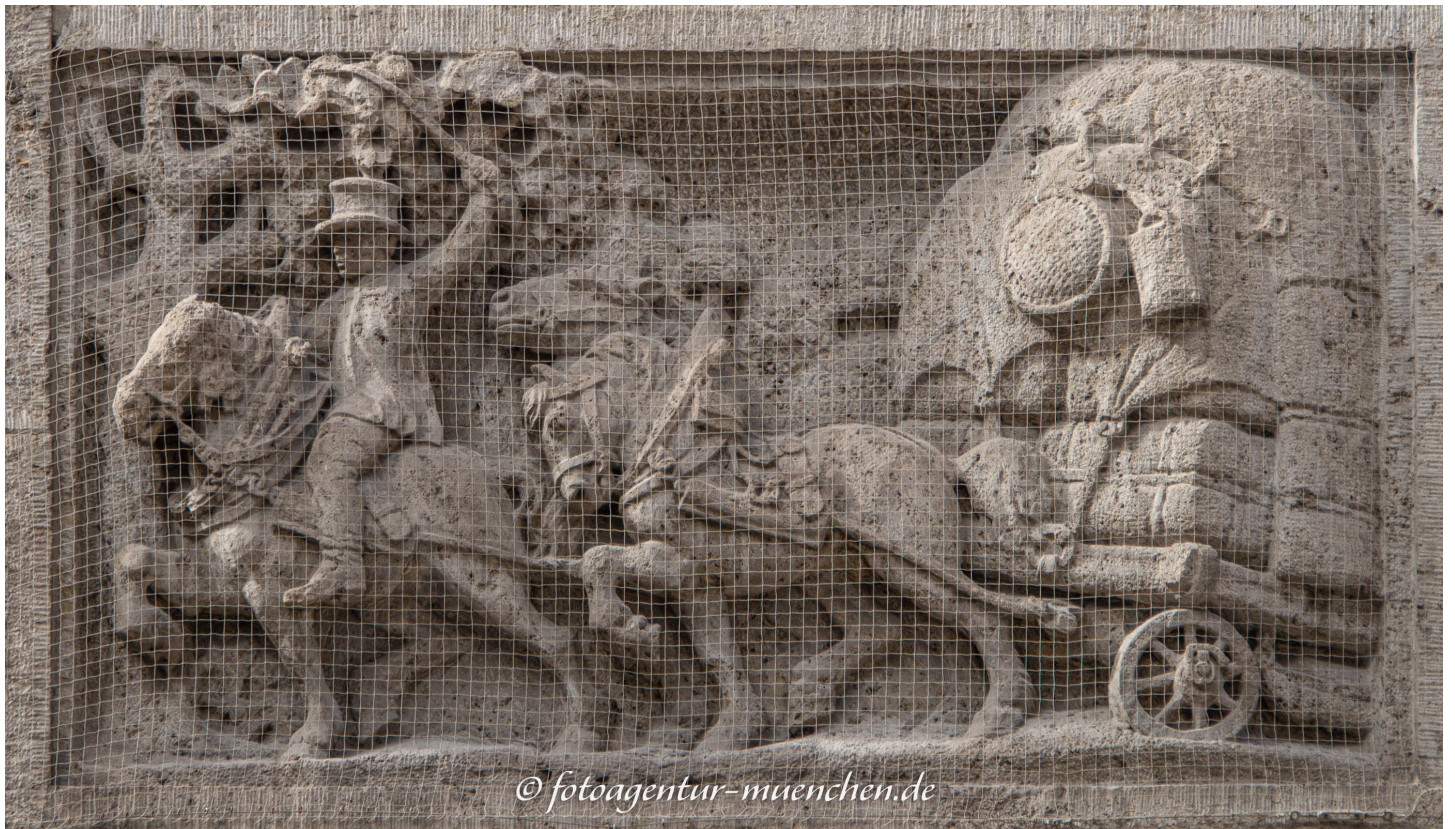

## Relief Fuhrwerk

---

Künstler: Seidler Julius  
Stadtbezirk: 3. Maxvorstadt  
Stadtteil: Maxvorstadt  
Straße: Schützenstraße  
Standort: Kaufhaus Tietz  
Art: Relief