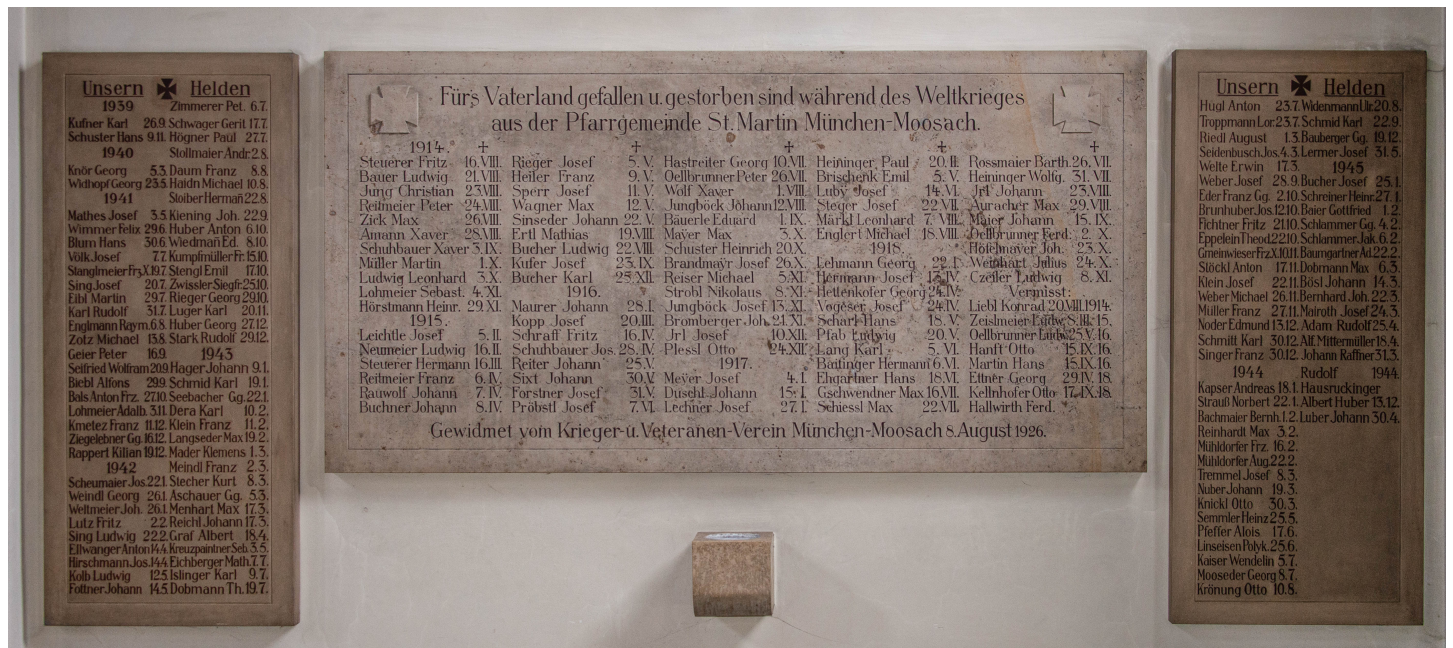

## Kriegergedenktafel St. Martin

Stadtbezirk: 10. Moosach

Stadtteil: Moosach

Straße: Leipziger Straße

Standort: St. Martin

Kriegerdenkmal: Kriegerdenkmal

Erster Weltkrieg

Zweiter Weltkrieg