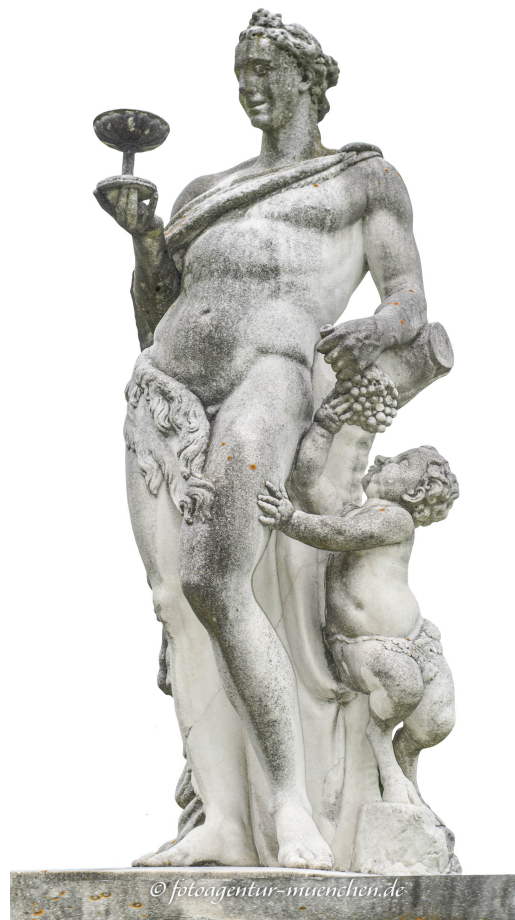

## Bacchus

---

Künstler: Boos Roman Anton  
Stadtbezirk: 9. Neuhausen-Nymphenburg  
Stadtteil: Neuhausen  
Detail Lage: Großes Parterre

Bacchus mit Kelch und Sartyrknaben. Bacchus ist eine Beiname des römisch/griechischen Dionysus, dem Gott des Weines und des Rausches.

## Weitere Werke von Boos Roman Anton

Kurfürstin Henriette Adelaide von Savoyen | Theatinerstraße | 1767

Putto auf Waller reitend | Hackenstraße | 0

Kurfürst Ferdinand Maria | Theatinerstraße | 0

St. Maximilian | Theatinerstraße | 1767

St. Kajetan | Theatinerstraße | 1767

Perennant | Stephansplatz | 0

Amphitrite | | 0

Ares (Mars) | | 0

Minerva | | 0

Hermes (Merkur) | | 0

Aphrodite (Venus) | | 0

Apollo | | 0