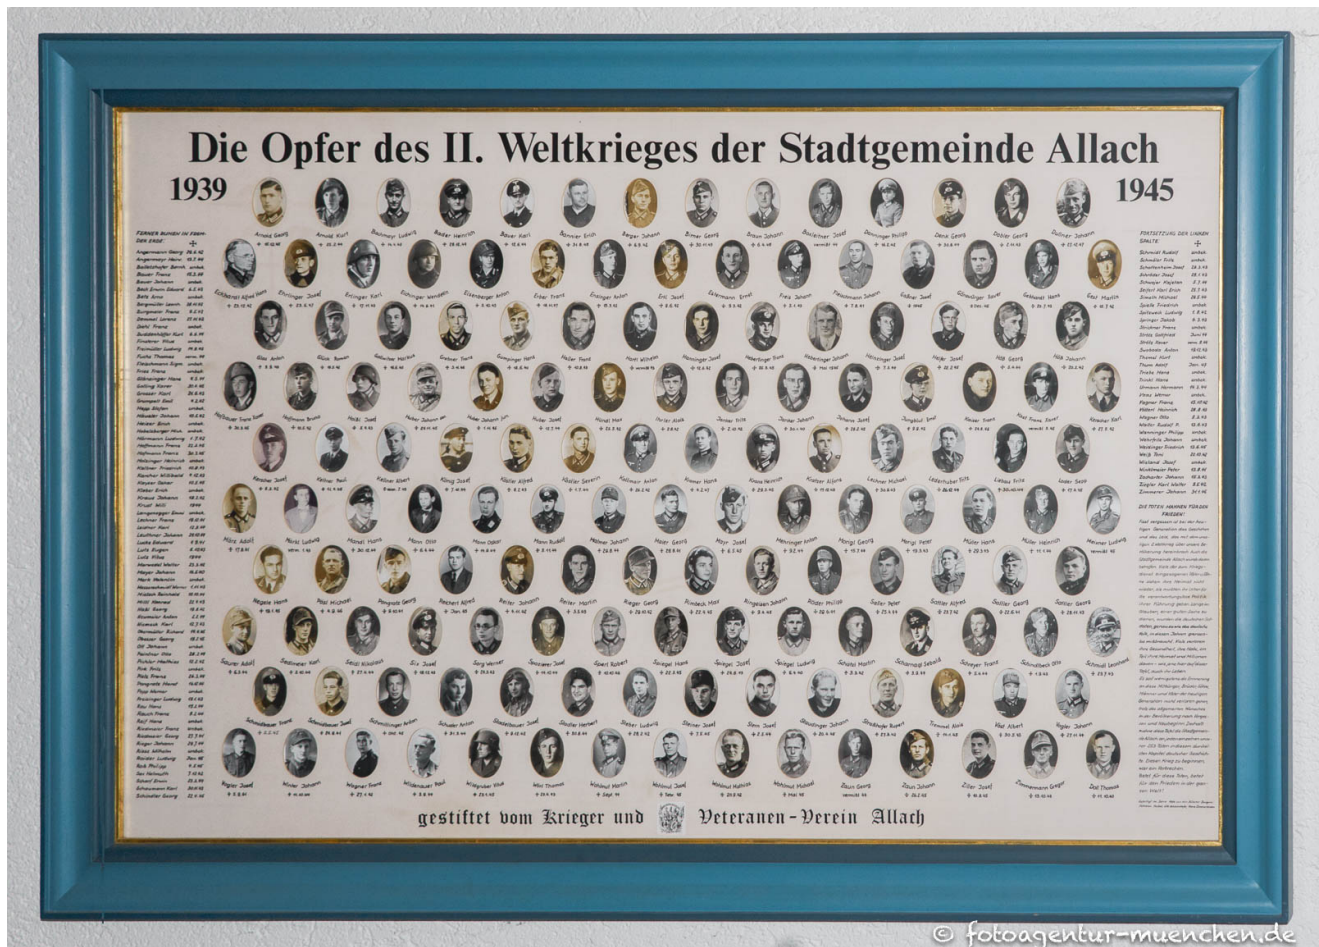

Kriegergedenktafel Allach

Stadtbezirk: 23. Allach-Untermenzing

Stadtteil: Allach-Untermenzing

Straße: Höcherstraße

Standort: Marai Himmelfahrt

Art: Gedenktafel

Kriegerdenkmal: Kriegerdenkmal

Zweiter Weltkrieg

DIE TOTEN MAHNEN FÜR DEN FRIEDEN!

Fast vergessen ist bei der heutigen Generation das Geschehen und das Leid, das mit dem unseligen 2. Weltkrieg über unsere Bevölkerung hereinbrach. Auch die Stadtgemeinde Allach wurde davon betroffen. Viele der zum Kriegsdienst eingezogenen Väter und Söhne sahen ihre Heimat nicht wieder, sie mußten ihr Leben für die verantwortungslose Politik ihrer Führung geben. Lange im Glauben, einer guten Sache zu dienen, wurden die deutschen Soldaten, genauso wie das deutsche Volk, in diesen Jahren grenzenlos mißbraucht. Viele verloren ihre Gesundheit, ihre Habe, ein Teil ihre Heimat und Millionen davon - wie jene hier auf dieser Tafel, auch ihr Leben.

Es soll wenigstens die Erinnerung an diese Mitbürger, Brüder Söhne, Männer und Väter der heutigen Generation nicht verloren gehen, trotz des allgemeinen Wunsches in der Bevölkerung nach Vergessen und Neubeginn. Deshalb mahne diese Tafel die Stadtgemeinde Allach an Jeden einzelnen unserer 253 Toten in diesem dünnkelsten Kapitel deutscher Geschichte.