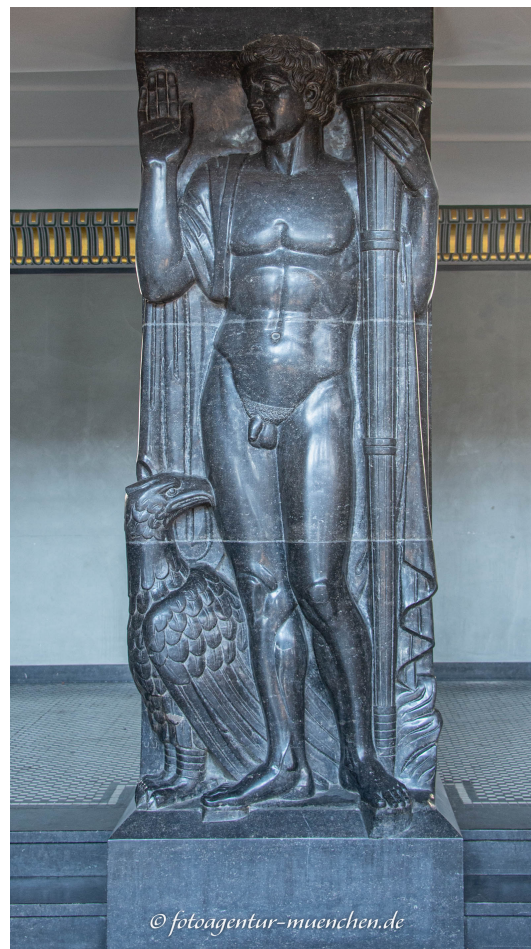

## Prometheus

---

Künstler: Janssen Ulfert  
Stadtbezirk: 3. Maxvorstadt  
Stadtteil: Maxvorstadt  
Straße: Geschwister-Scholl-Platz  
Detail Lage: Große Aula  
Art: Pfeilerfigur

## Weitere Werke von Janssen Ulfert

Prometheus | Geschwister-Scholl-Platz | 0

Karyatidenreliefs | | 0

Herakles | Geschwister-Scholl-Platz | 0

Römische Wölfin | | 0

Göttin Minerva | Geschwister-Scholl-Platz | 0