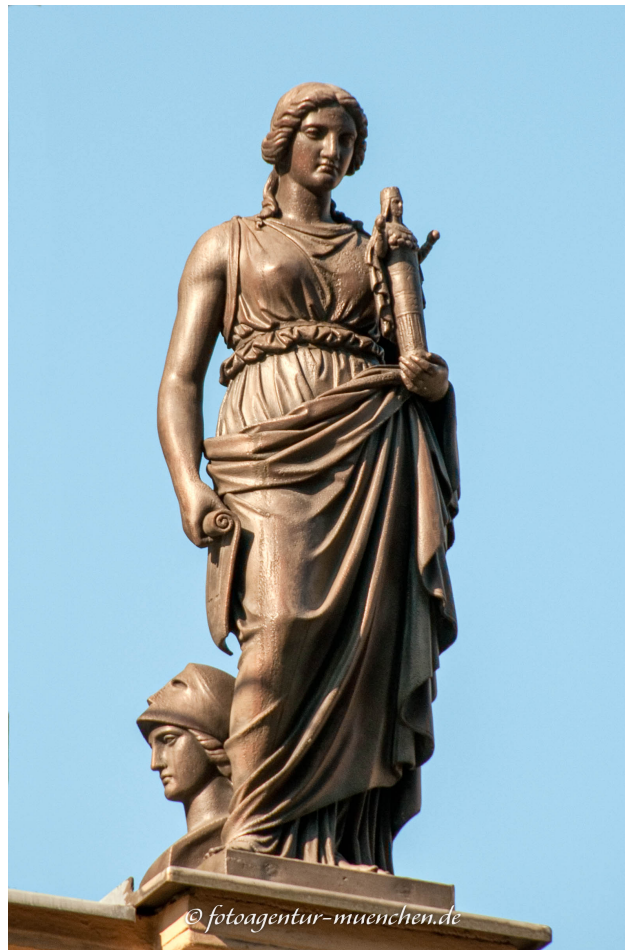

Neue Münze - Künstlerische Invention

Künstler: Halbig Johann von
Stadtbezirk: 1. Altstadt-Lehel
Stadtteil: Altstadt
Straße: Maximilianstraße
Objekt Text: Neue Münze
Standort: Neue Münze
Detail Lage: Allegorische Figuren
Art: Statue
Ausführung: Zinkgußfiguren

Weitere Werke von Halbig Johann von

Graf Bernhard Erasmus von Deroy | Maximilianstraße | 1856
Claude Lorrain | Harlachinger Berg | 1865
Büste - Joseph von Utzschneider | Müllerstraße | 1866
Büste - Joseph Fraunhofer | Müllerstraße | 1866
Joseph Fraunhofer | Maximilianstraße | 1868
Elias Holl | Theresienhöhe | 0
Justitia (Gerechtigkeit) | Maximilianstraße | 1864
Fides (Treue) | Maximilianstraße | 1864
Sapientia (Weisheit) | | 1864
Neue Münze - Künstlerische Invention | Maximilianstraße | 1865
Quadriga | Ludwigstraße | 1852
Kruzifix im Campo Santo | | 1850
Heinrich von Breslau | | 1831
Sitzfigur eines Löwen | Mandlstraße | 0