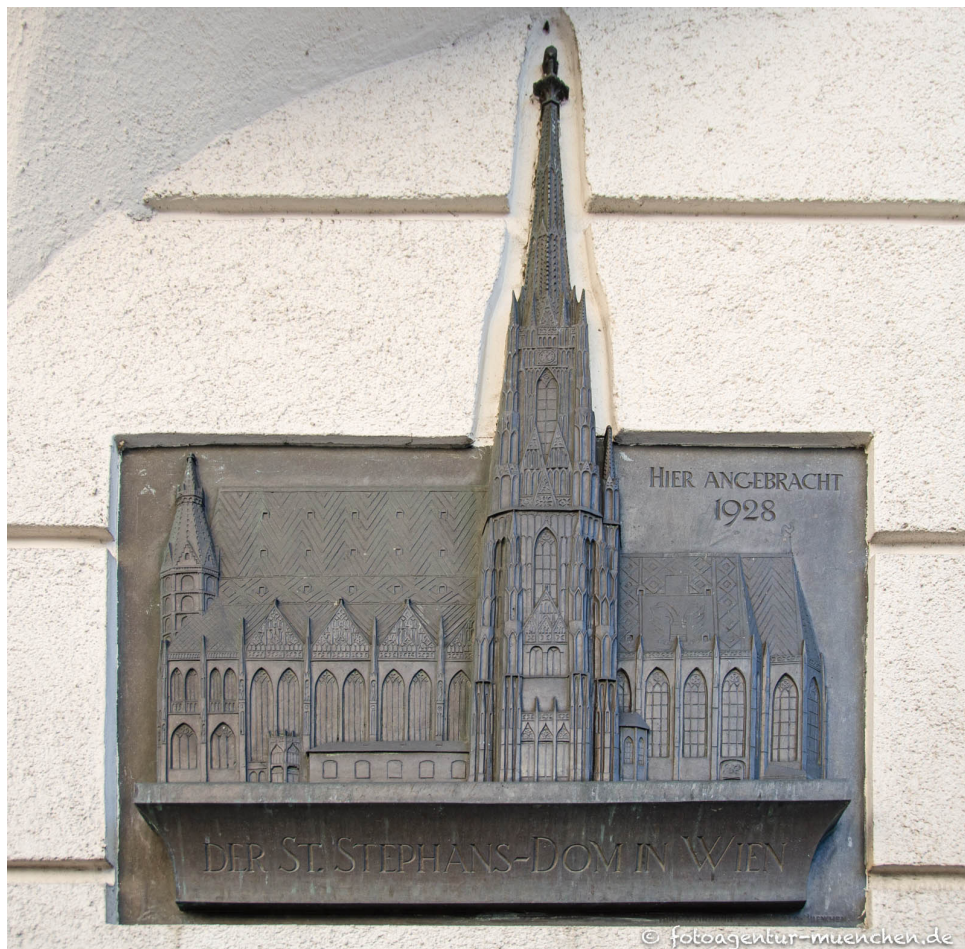

St. Stephansdom in Wien

Künstler: Weimann Turi
Stadtbezirk: 5. Au-Haidhausen
Stadtteil: Haidhausen
Straße: Wiener Platz
Ausführung: Bronze (0,90 x 1,25)

HIER ANGEBRACHT
1928
DER ST. STEPHANS-DOM IN WIEN
000000141

Weitere Werke von Weimann Turi

Gedenktafel für den ehemaligen Giesinger Friedhof | Gietlstraße | 1931

St. Stephansdom in Wien | Wiener Platz | 1928