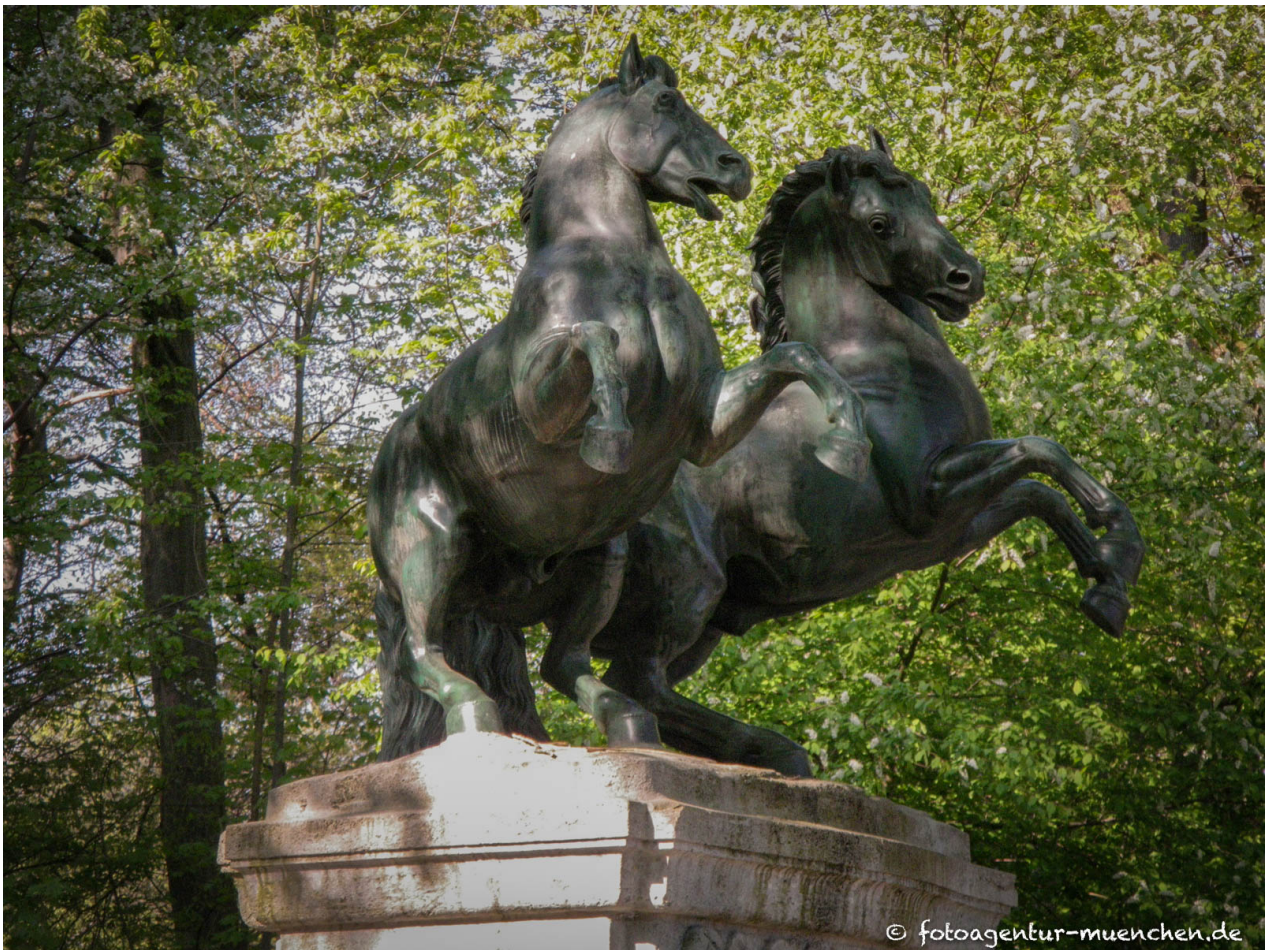

Wilde Pferde

Künstler: Roemer Georg
Stadtbezirk: 8. Schwanthalerhöhe
Stadtteil: Schwanthalerhöhe
Objekt Text: Bavariapark
Standort: Bavariapark
Ausführung: Bronzegruppe

Weitere Werke von Roemer Georg

Wilde Pferde | | 1907