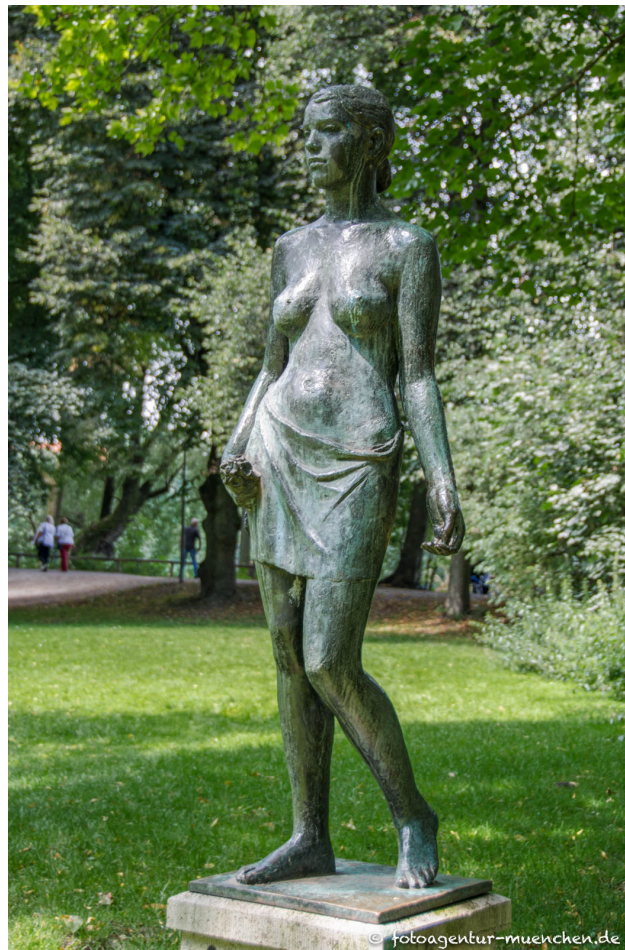

## Mädchenstatue

---

Künstler: Stangl Hans  
Stadtbezirk: 18. Untergiesing - Harlaching  
Stadtteil: Untergiesing  
Objekt Text: Frühlingsanlagen  
Standort: Frühlingsanlagen  
Ausführung: Bronzefigur auf Steinsockel

## Weitere Werke von Stangl Hans

Mädchenstatue | | 0