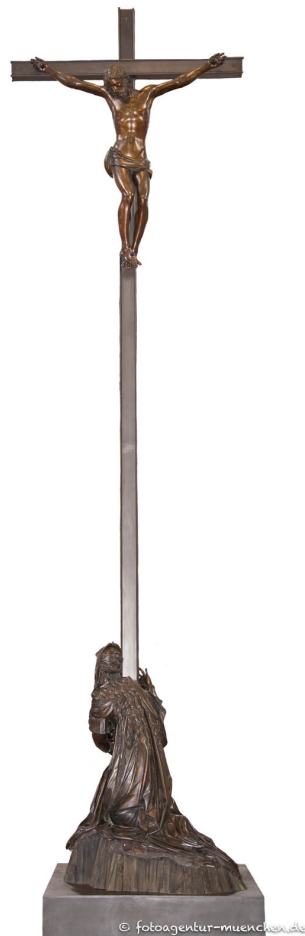

## Kreuzigungsgruppe

---

Künstler: Bologna Giovanni  
Stadtbezirk: 1. Altstadt-Lehel  
Stadtteil: Altstadt  
Straße: Neuhauser Straße 23  
Objekt Text: St. Michaelskirche  
Detail Lage: Innenraum  
Ausführung: Bronze

## Weitere Werke von Bologna Giovanni

Kreuzigungsgruppe | Neuhauser Straße | 1594