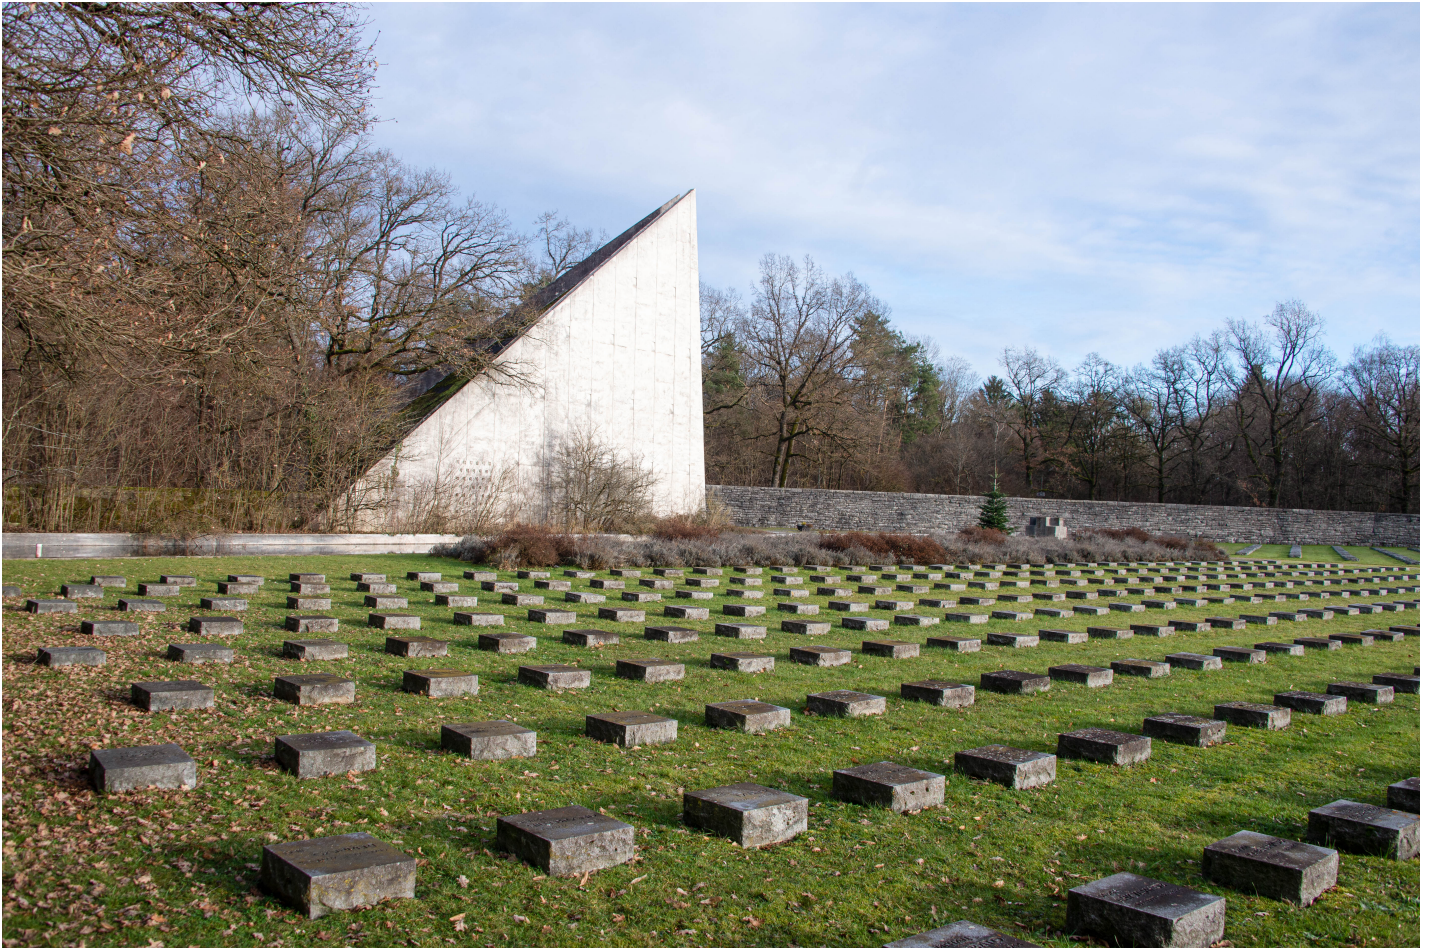

## Kriegsgräberstätte an der Tischlerstraße

---

Künstler: Engelhard Hans  
Stadtbezirk: 20. Haderm  
Stadtteil: Haderm  
Straße: Tischlerstraße  
Objekt Text: Waldfriedhof  
Standort: Waldfriedhof

## Weitere Werke von Engelhard Hans

Kriegsgräberstätte an der Tischlerstraße | Tischlerstraße | 1965