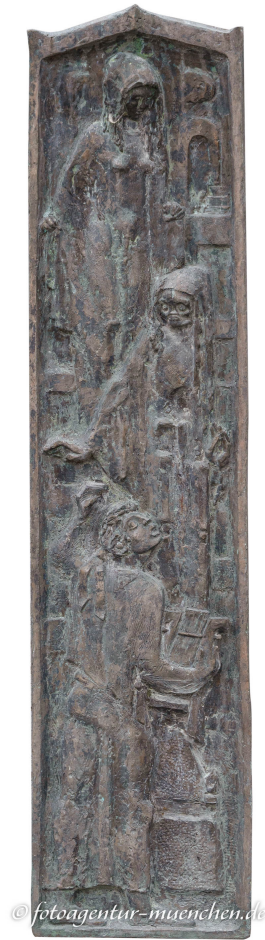

## Orpheus und Eurydike

---

Künstler: Neubauer-Woerner Marlene  
Stadtbezirk: 12. Schwabing-Freimann  
Stadtteil: Freimann  
Objekt Text: Nordfriedhof  
Standort: Nordfriedhof  
Art: Grabrelief

## Weitere Werke von Neubauer-Woerner Marlene

Fedor Stepun | Ainmillerstraße | 0  
Ida-Schumacher-Brunnen | Viktualienmarkt | 1977  
Daphne-Brunnen | Titurelstraße | 1975  
Archimedes | | 1955  
Magdeburger Halbkugeln | | 1955  
Madonna mit Kind | Henrik-Ibsen Straße | 0  
Persephone | | 1953  
Reliefs | Auerfeldstraße | 0  
Mädchen auf Delphin | | 1974  
Schäfer mit Schafen | Sauerbruchstraße | 1950  
Löwenbrunnen | Perlacher Straße | 1962  
Pomona | Agnes-Bernauer-Straße | 0  
Fischer mit seinem Fang | Arnulfstraße | 1965  
Brunnen | Dülferstraße | 0  
Verkündigungengel | Baldurstraße | 1953  
Wassermann | | 1958  
Franziskus Brunnen | Schillerstraße | 1981  
Kentaur | Heiglhofstraße | 1973  
Krokodil im Michaelibad | | 1955  
Brunnenschale | Stolzingstrasse | 1966  
14 Kreuzwegstationen | Rümmanstraße | 1952  
Löwen an der Donislfassade | Weinstraße | 0  
Waldinneresbrunnen | | 1967  
Wassermannfamilie Brunnen | | 1967  
Orpheus und Eurydike | | 0  
Münchhausen | Max-Kolmsperger-Straße | 1971  
Kindergruppe | Innsbrucker Ring | 0  
Relief Bananenpflückerinnen | Thalkirchner Straße | 1952  
Aschenputtelrelief | Klenzestraße | 1952  
Hänsel und Gretel Relief | Klenzestraße | 0  
Einer frisst den Anderen | Zenettistraße | 1961  
Brunnen mit Löwenköpfen | | 0