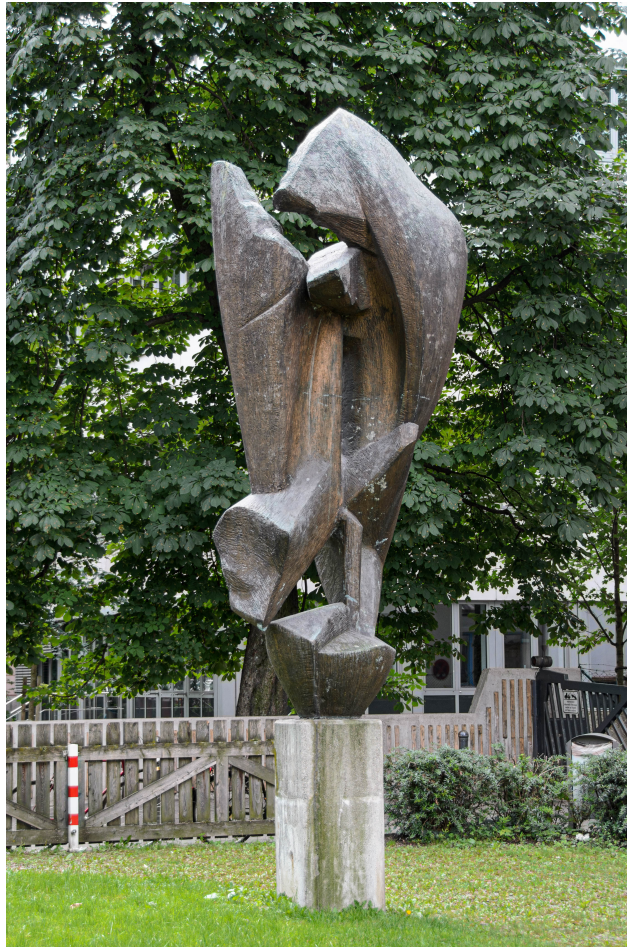

Der Schwere enthoben

Künstler: Ratnowsky Raoul
Stadtbezirk: 12. Schwabing-Freimann
Stadtteil: Schwabing-Freimann
Straße: Leopoldstraße 17
Objekt Text: vor der Rudolf-Steiner-Schule,
Standort: Rudolf-Steiner-Schule
Ausführung: Bronze, mit Sockel 430 cm hoch

Weitere Werke von Ratnowsky Raoul

Der Schwere enthoben | Leopoldstraße | 1976