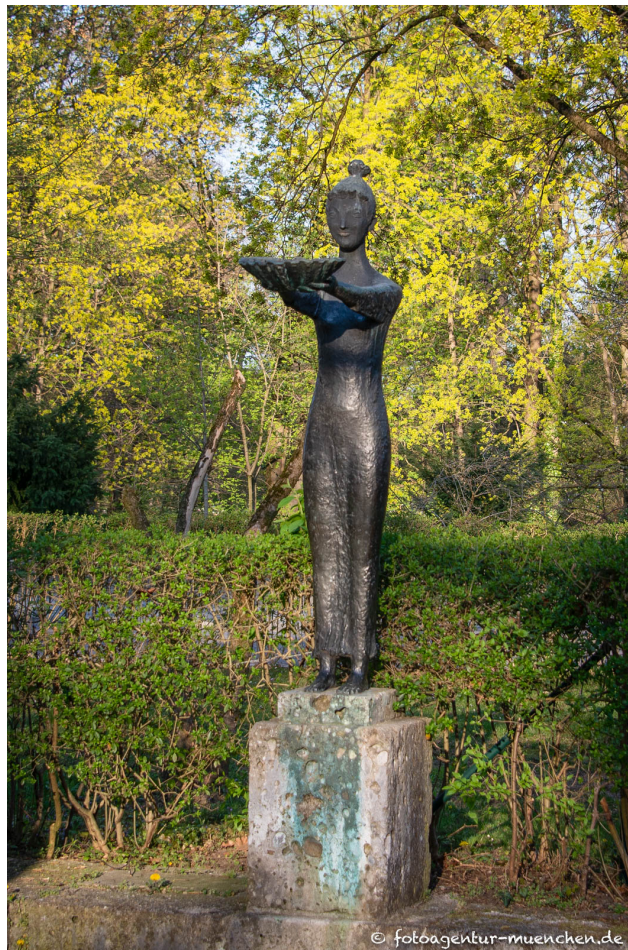

Quellenbrunnen

Künstler: Lohr Augustin
Stadtbezirk: 12. Schwabing-Freimann
Stadtteil: Schwabing-Freimann
Straße: Thiemestraße 3
Standort: Ecke Königinstraße
Ausführung: Bronze

flaches Becken mit Steinbank und Bronzefigur auf Nagelfluh-Sockel, von Augustin Lohr, 1957/58

Weitere Werke von Lohr Augustin

Quellenbrunnen | Thiemestraße | 1957