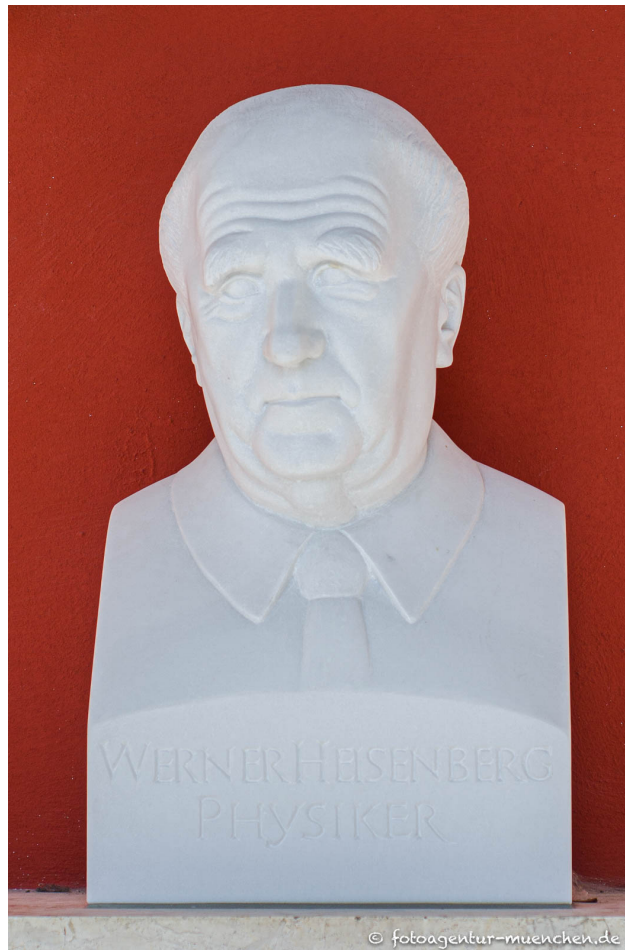

## Werner Heisenberg

---

Künstler: Preis Toni  
Stadtbezirk: 8. Schwanthalerhöhe  
Stadtteil: Schwanthalerhöhe  
Straße: Thersienhöhe  
Detail Lage: Mittelwand - Sims  
Art: Büste

Werner Heisenberg (1901-1976) war ein bedeutender deutscher Physiker und einer der Begründer der Quantenmechanik. Geboren in Würzburg, formulierte er 1927 die Heisenbergsche Unschärferelation, die besagt, dass bestimmte Paare von physikalischen Größen, wie Ort und Impuls, nicht gleichzeitig beliebig genau bestimmt werden können. Für seine Arbeiten zur Quantenmechanik erhielt Heisenberg 1932 den Nobelpreis für Physik. Während des Zweiten Weltkriegs leitete er das deutsche Uranprojekt zur Erforschung der Kernenergie. Nach dem Krieg setzte er sich für den friedlichen Einsatz der Kernenergie ein und war Mitbegründer des Max-Planck-Instituts für Physik. Heisenbergs Beiträge haben die moderne Physik nachhaltig geprägt.

WERNER HEISENBERGPHYSIKER

## Weitere Werke von Preis Toni

Gedenktafel - Frieb | Schellingstraße | 2009  
Gedenktafel - James Loeb | Maria-Josepha-Straße | 90  
Schmeller Johann Andreas | Theresienstraße | 1986  
Opfer der Entdeckung Amerikas | Kolumbusstraße | 1992  
Bodenplatte für die getöteten Landespolizisten | Odeonsplatz | 1994  
Oskar Maria Graf | Barer Straße | 1988  
Toni Pfülf | Leopoldstraße | 2001  
Thomas Wimmer | Bruggspergerstraße | 2008  
Gedenktafel - Ellen Ammann | Schraudolphstraße | 1991  
Sinti und Roma | Platz der Opfer des Nationalsozialismus | 1995  
Oktoberfestattentat | Marienplatz | 2019  
Gedenktafel - Josef Schülein | Einsteinstraße | 0  
Gedenktafel - Josef Schülein | Einsteinstraße | 2018  
Friedrich Koenig | Theresienhöhe | 0  
Carl Spitzweg | Theresienhöhe | 1987  
Clara Ziegler | Theresienhöhe | 2000  
Werner Heisenberg | Thersienhöhe | 2009  
Holztrogbrunnen ?Wasserspeiender Faun? | Säbener Platz | 1904  
Holztrogbrunnen | Säbener Platz | 1904