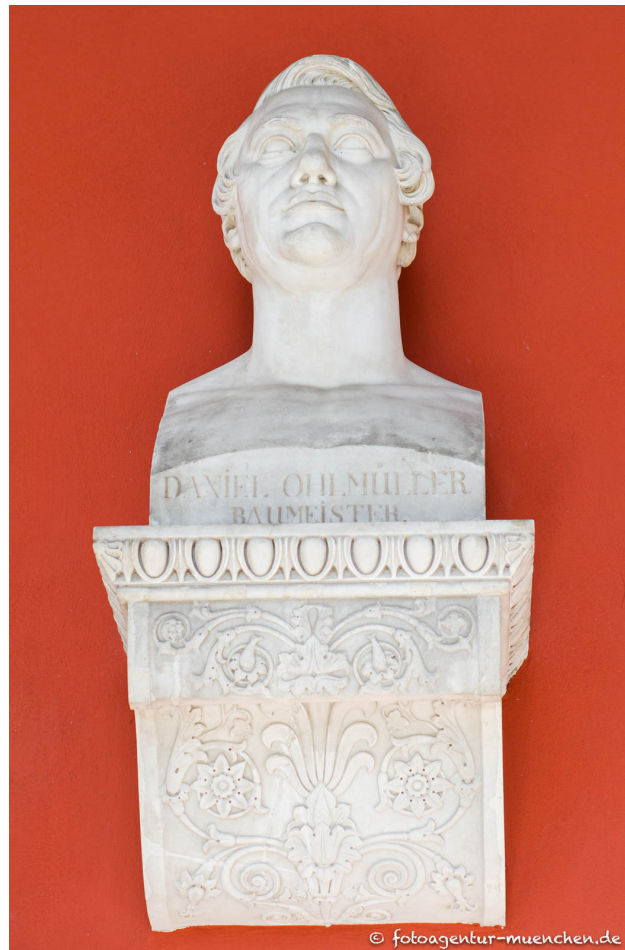

## Daniel Ohlmüller

---

Stadtbezirk: 8. Schwanthalershöhe

Stadtteil: Schwanthalershöhe

Straße: Theresienhöhe

Detail Lage: Mittelwand

Art: Büste

Daniel Ohlmüller (1791-1839) war ein bedeutender deutscher Architekt des 19. Jahrhunderts, bekannt für seine Arbeiten im neugotischen Stil. Geboren in Ansbach, wurde er vor allem durch den Bau der Mariahilfkirche in München berühmt, die als Meisterwerk der Neugotik gilt. Ohlmüllers Architekturstil zeichnete sich durch eine Rückbesinnung auf mittelalterliche Baukunst und die Verwendung von traditionellen Materialien und Techniken aus. Er arbeitete eng mit dem bayerischen König Ludwig I. zusammen, der die Neugotik förderte. Ohlmüllers Werke trugen wesentlich zur Wiederbelebung gotischer Architektur in Bayern bei und beeinflussten die Gestaltung zahlreicher Kirchen und öffentlicher Gebäude seiner Zeit.