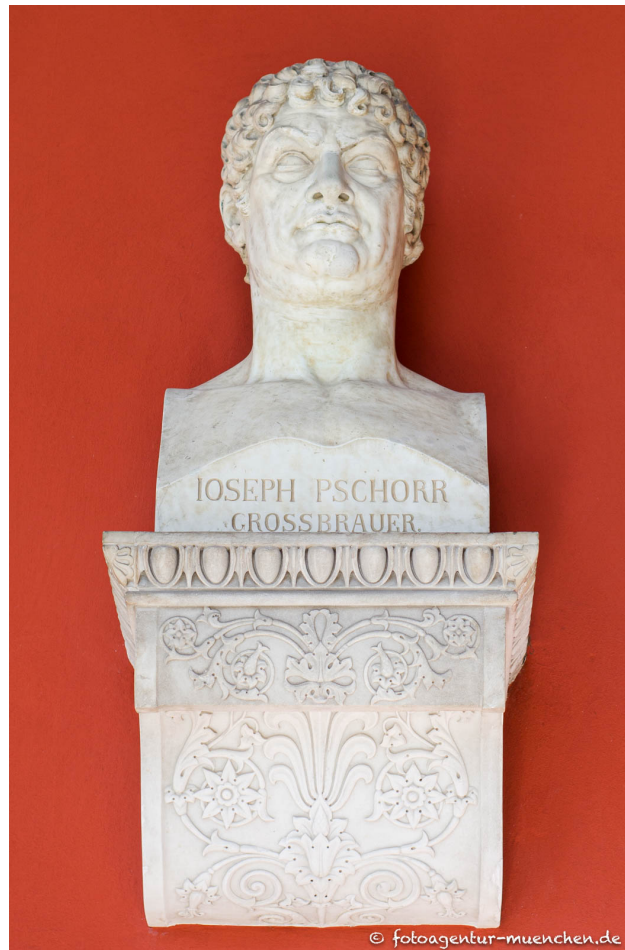

## Joseph Pschorr

---

Stadtbezirk: 8. Schwanthalershöhe

Stadtteil: Schwanthalershöhe

Straße: Theresienhöhe

Detail Lage: Mittelwand

Art: Büste

Joseph Pschorr (1770-1841) war ein einflussreicher bayerischer Brauereibesitzer und Unternehmer. Geboren in Weilheim in Oberbayern, übernahm er die Brauerei seines Schwiegervaters in München und baute sie zu einer der größten und erfolgreichsten Brauereien der Stadt aus. Pschorr revolutionierte das Brauwesen durch die Einführung neuer Technologien und Methoden, die die Bierproduktion effizienter und qualitativ hochwertiger machten. Er trug maßgeblich zur Entwicklung der Münchner Brautradition bei und war ein wichtiger Förderer des Münchner Oktoberfests. Pschorrs unternehmerischer Erfolg und Innovationsgeist hinterließen ein nachhaltiges Erbe in der bayerischen Bierkultur.

JOSEPH PSCHORRGROSSBRAUER