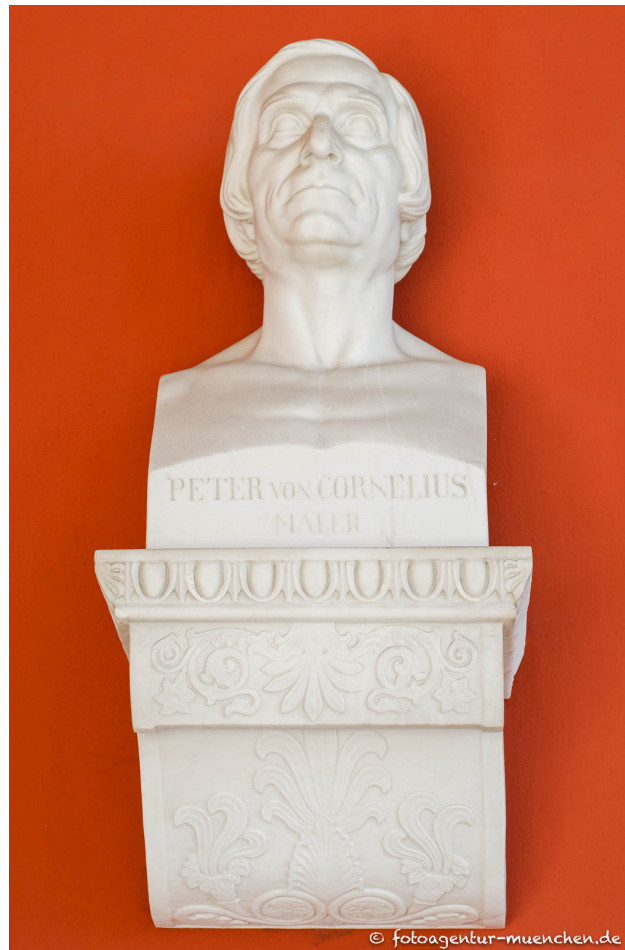

## Peter von Cornelius

---

Stadtbezirk: 8. Schwanthalershöhe  
Stadtteil: Schwanthalershöhe  
Straße: Theresienhöhe  
Detail Lage: Rechte Seitenwand  
Art: Büste

Peter von Cornelius (1783-1867) war ein bedeutender deutscher Maler und ein führender Vertreter der Nazarener. Geboren in Düsseldorf, begann er seine künstlerische Ausbildung an der Kunstakademie Düsseldorf. Cornelius war bekannt für seine monumentalen Fresken und religiösen Gemälde, die stark von der Renaissance und der deutschen Romantik beeinflusst waren. Zu seinen wichtigsten Werken zählen die Fresken in der Ludwigskirche in München und die biblischen Szenen in der Glyptothek. Er leitete die Akademie der Bildenden Künste München und die Berliner Akademie. Cornelius' Kunst zeichnet sich durch ihre erzählerische Kraft und spirituelle Tiefe aus, und er hinterließ einen bleibenden Einfluss auf die deutsche Kunst des 19. Jahrhunderts.

PETER VON CORNELIUSMALER