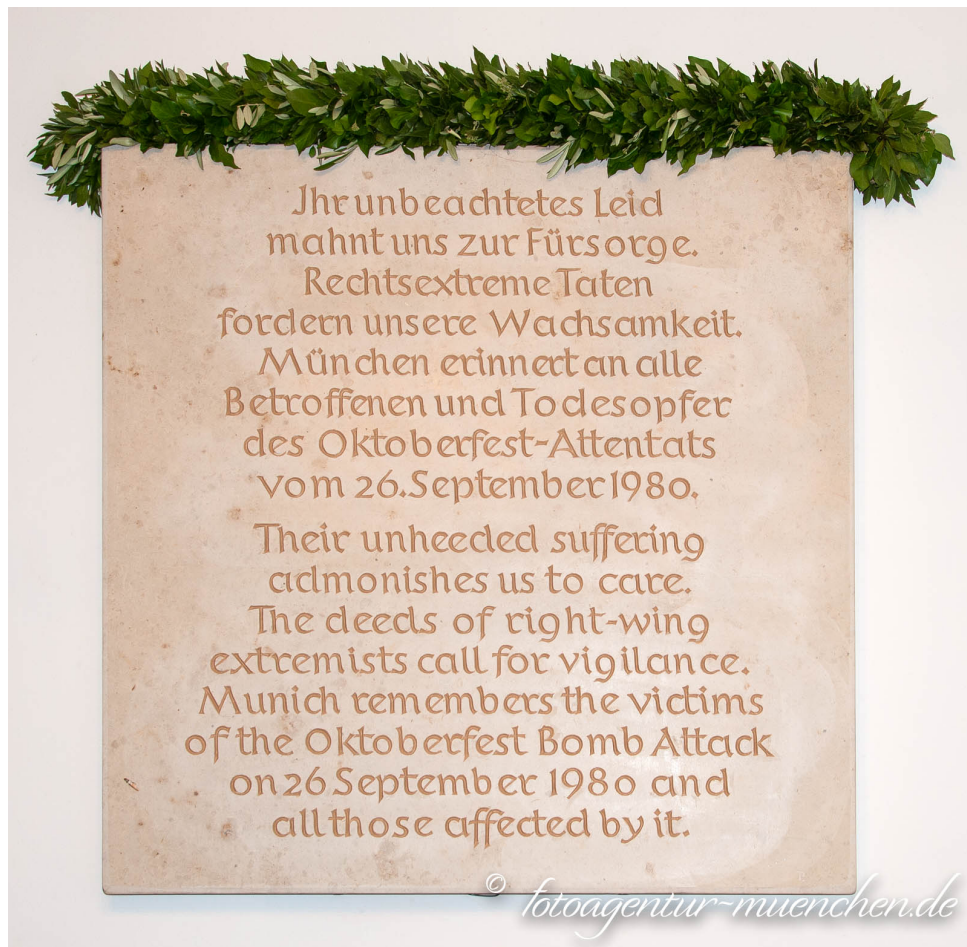

## Oktoberfestattentat

---

Künstler: Preis Toni  
Stadtbezirk: 1. Altstadt-Lehel  
Stadtteil: Altstadt  
Straße: Marienplatz  
Detail Lage: Gedenktafeln / Inschriften

Ihr unbeachtetes Leid  
mahnt uns zur Fürsorge.  
Rechtsextreme Taten  
fordern unsere Wachsamkeit.  
München erinnert an alle  
Betroffenen und Todesopfer  
des Oktoberfest-Attentats  
vom 26.09.1980

Their unheeded suffering  
admonishes us to care.  
The deeds of right-wing  
extremists call for vigilance.  
Munich remembers the victims

of the Oktoberfest Bomb Attack  
on 26 September 1980 and  
all those affected by it.

## Weitere Werke von Preis Toni

Gedenktafel - Frieb | Schellingstraße | 2009  
Gedenktafel - James Loeb | Maria-Josepha-Straße | 90  
Schmeller Johann Andreas | Theresienstraße | 1986  
Opfer der Entdeckung Amerikas | Kolumbusstraße | 1992  
Bodenplatte für die getöteten Landespolizisten | Odeonsplatz | 1994  
Oskar Maria Graf | Barer Straße | 1988  
Toni Pfülf | Leopoldstraße | 2001  
Thomas Wimmer | Bruggspergerstraße | 2008  
Gedenktafel - Ellen Ammann | Schraudolphstraße | 1991  
Sinti und Roma | Platz der Opfer des Nationalsozialismus | 1995  
Oktoberfestattentat | Marienplatz | 2019  
Gedenktafel - Josef Schülein | Einsteinstraße | 0  
Gedenktafel - Josef Schülein | Einsteinstraße | 2018  
Friedrich Koenig | Theresienhöhe | 0  
Carl Spitzweg | Theresienhöhe | 1987  
Clara Ziegler | Theresienhöhe | 2000  
Werner Heisenberg | Thersienhöhe | 2009  
Holztrogbrunnen ?Wasserspeiender Faun? | Säbener Platz | 1904  
Holztrogbrunnen | Säbener Platz | 1904