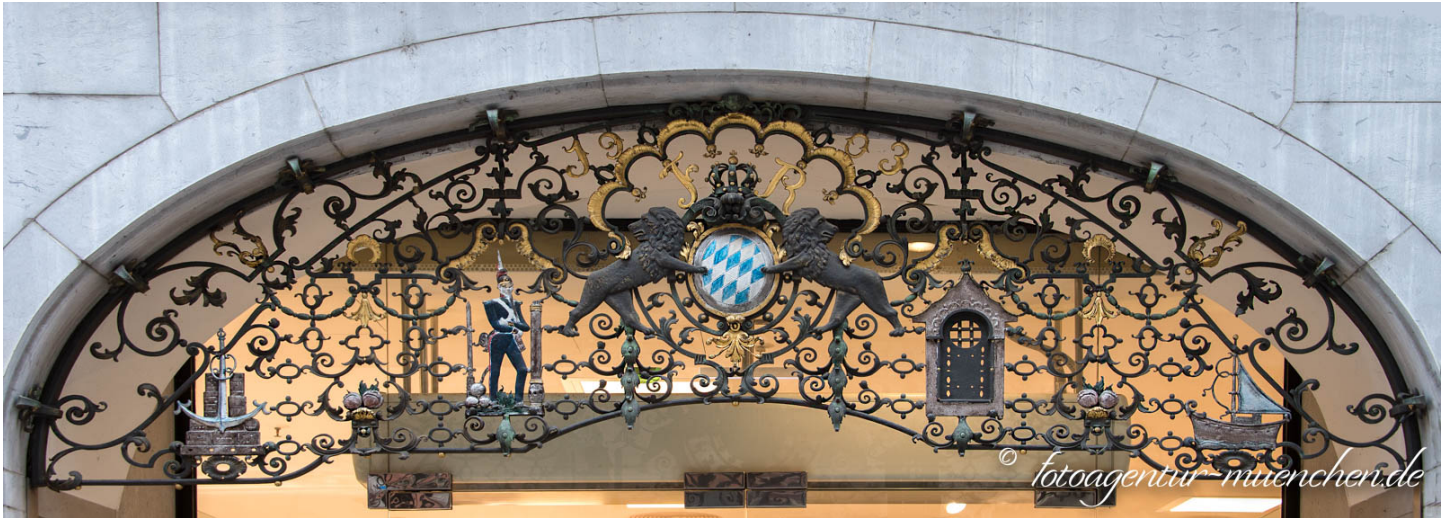

Rosner & Seidl

Stadtbezirk: 1. Altstadt-Lehel

Stadtteil: Altstadt

Straße: Dienerstraße 21

Dieses aus dem kriegszerstörten Haus Dienerstraße 21 stammende Eisengitter ließ 1913 Friedrich Rosner, der Inhaber des Wäschehauses Rosner & Seidl zur Erinnerung an den 1912 im 91. Lebensjahr verstorbenen Prinzregenten anfertigen.

Die Motive des Gitters erinnern daran, dass am 1. und 8. April 1839 der gerade volljährig gewordene und in den Militärdienst eingetretene Prinz Luitpold hier vor der Wohnung des Artillerie-Generals Karl Julius Zoller Wache stand.