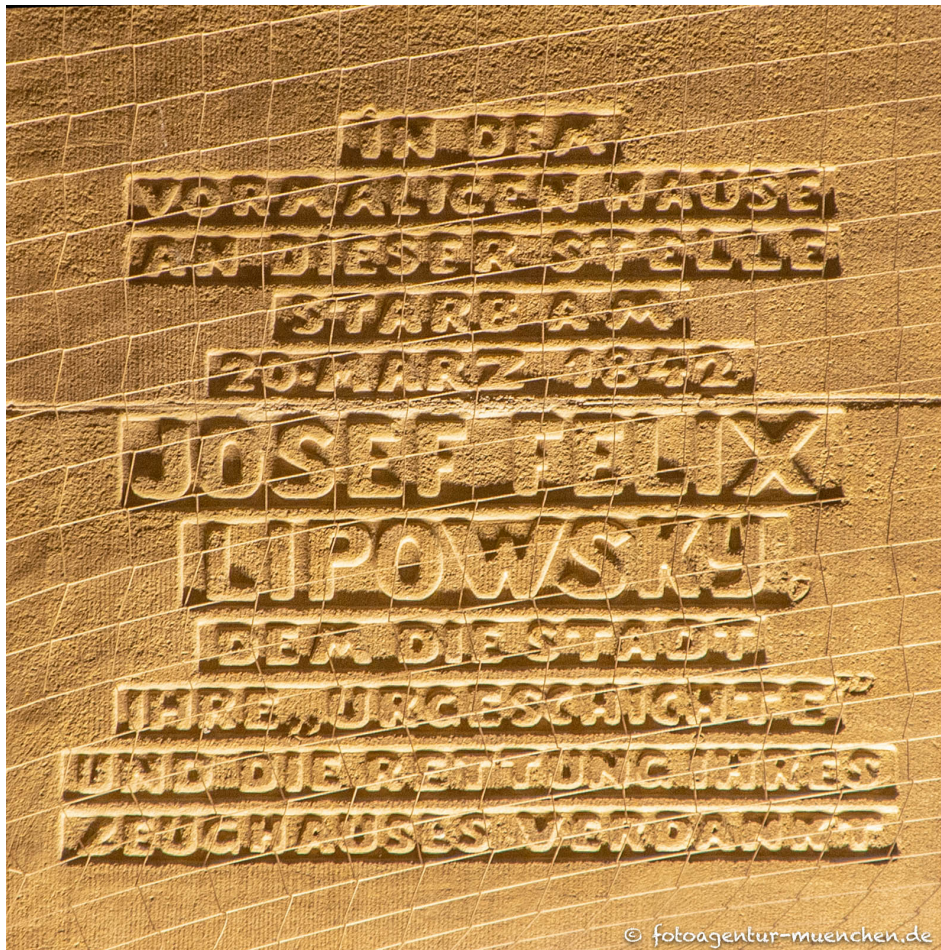

Felix Joseph Lipowsky

Stadtbezirk: 1. Altstadt-Lehel

Stadtteil: Altstadt

Straße: Weinstraße 4

Felix Joseph (von) Lipowsky (* 25. Januar 1764 in Wiesensteig, damals kurbaierische Exklave; † 21. März 1842 in München) war ein bayerischer Jurist, Historiker und Archivar. Nach ihm benannt ist die Lipowskystraße in München. Lipowsky entstammte einem böhmischen Adelsgeschlecht, dessen Zweig in Dienste des Winterkönigs getreten war, dann diesen begleitete, schließlich nach Böhmen zurückkehrte und mit Felix Josephs Großvater nach Bayern übersiedelte. Der Sohn des kurbaierischen Kameralbeamten und Komponisten Thaddäus Ferdinand Lipowsky und Neffe des Anton Johann Lipowsky studierte Rechtswissenschaften in München und trat in bayerische Staatsdienste. Während der Napoleonischen Kriege wurde er mit diplomatischen Aufgaben betraut, er war auch zeitweise Stadtkommandant von München. Lipowsky veröffentlichte Anfang des 19. Jahrhunderts mit die ersten biographischen Lexika zur bayerischen Geschichte, so das Baierische Musik-Lexikon und das Baierische Künstler-Lexikon, die eine Fülle von Informationen zur bayerischen Kunst- und Kulturgeschichte bieten. Lipowsky wurde 1819 zum Archivar der bayerischen Ständeversammlung berufen. Er veröffentlichte zwischen 1822 und 1830 eine Sammlung Bayerischer National-Costüme, die eine der Grundlagen für die Entstehung der Trachtenbewegung in Bayern bildete. 1794 als militärisches Ehrenzeichen gestifteter, späterer Militär-Max-Joseph-Orden und 1808 gestifteter Zivilverdienstorden der Bayerischen Krone gingen auf seine Anregung zurück. Diese Orden waren für die Beliehenen mit dem Rittersiegel als Persönlicher Adel verbunden. Seit 1799 war er ordentliches Mitglied der Bayerischen Akademie der Wissenschaften. Quelle: Wikipedia