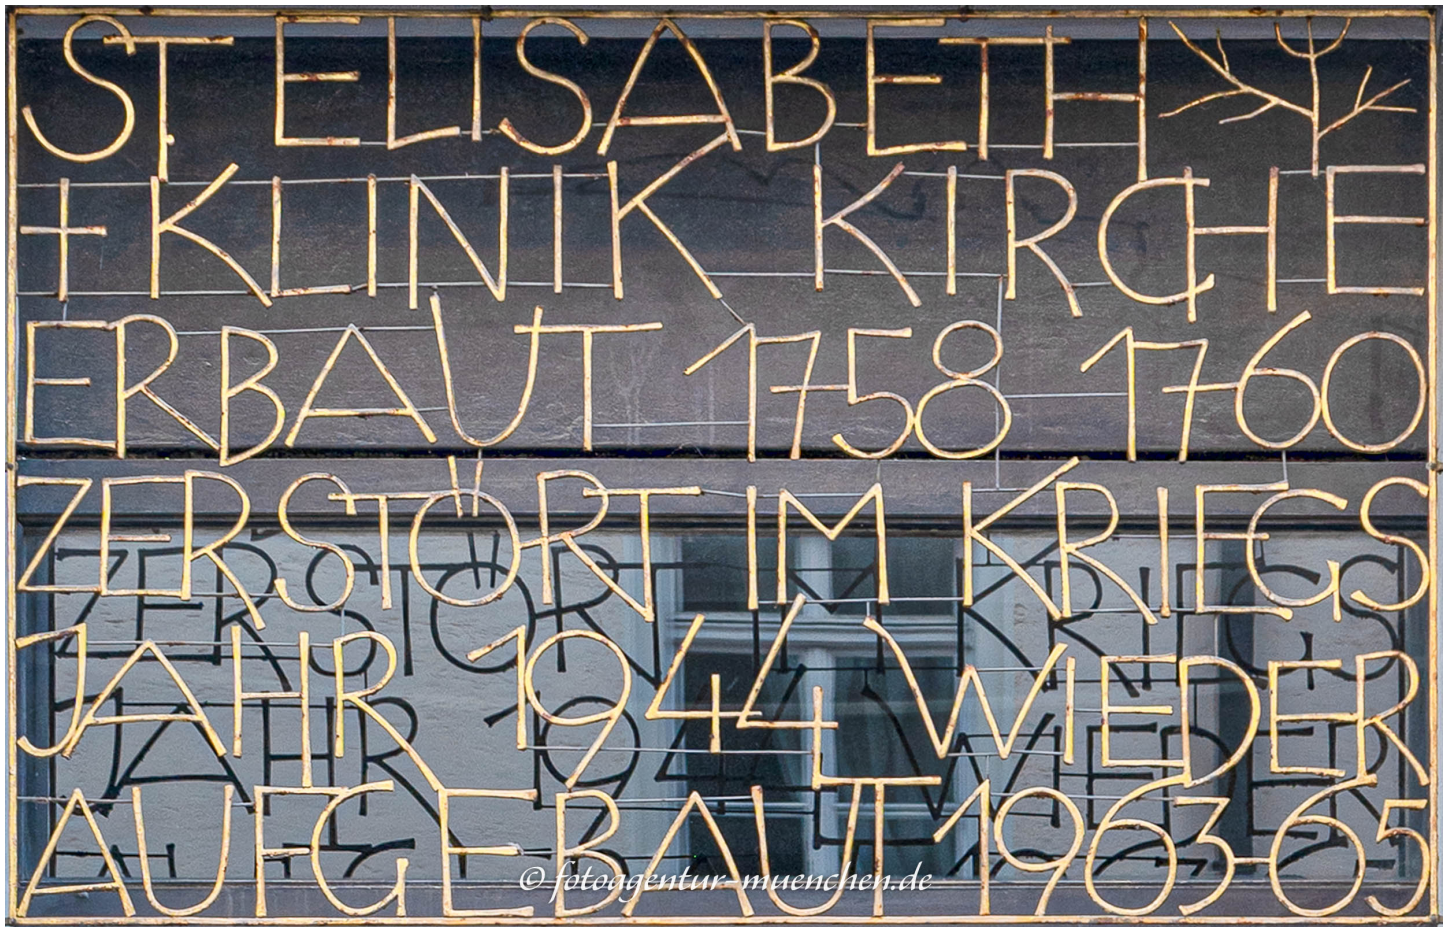

## Elisabeth-Kirche - Kriegerdenkmal

Stadtbezirk: 2. Ludwigsvorstadt-Isarvorstadt

Stadtteil: Ludwigsvorstadt

Straße: Mathildenstraße 10

Objekt Text: St. Elisabeth Kirche

Standort: St. Elisabeth Kirche

Kriegerdenkmal: Kriegerdenkmal

Zweiter Weltkrieg

ST. ELISABETH

KLINIK KIRCHE

ERBAUT 1758 1760

ZERSTÖRT IM KRIEGE

1944 WIEDER

AUFGEBAUT 1963?65.