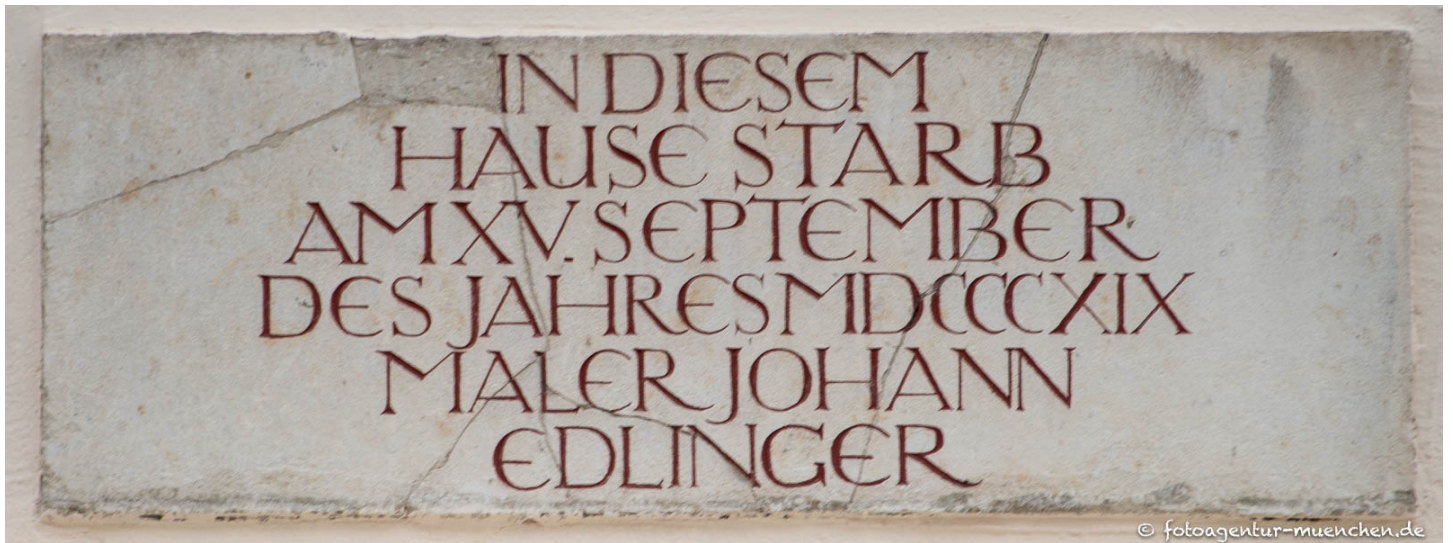

Johann Georg Edlinger

Stadtbezirk: 1. Altstadt-Lehel
Stadtteil: Altstadt
Straße: Herzogspitalstraße 11

In diesem
Hause starb
am XV. September
des Jahres MDCCCXIX
Maler Johann
Edlinger.

Weitere Werke von

Richard Strauss | Altheimer Eck | 1963
Kurt Eisner | Kardinal-Faulhaber-Straße | 1989
400. Todestag von Orlando di Lasso | Platzl | 1994
Kaufhaus Uhlfelder | Rosental | 1964
Zerstörung der Oberföhringer Brücke | Ludwigsbrücke | 0
Flugzeugabsturz am 17.12.1960 | Martin-Greif-Straße | 1961
Gedenktafel - Papa Schmid | Blumenstraße | 1909
Jella Lepman | Schloss Blütenburg | 1971
Zum Grünen Baum | Steinsdorfstraße | 1910
Gustav Landauer | Amalienstraße | 1997
Jakob-Klar-Straße | Jakob-Klar-Straße | 2008
Georg Kerschensteiner | Tal | 1954
Gedenktafel für den ehemaligen Giesinger Friedhof | Gietlstraße | 1931
Gedenktafel - Karolina Gerhardinger | Maria-Hilf-Platz | 0
Gedenktafel für die Ermordung der Perlacher Bürger | Wiener Platz | 1996
Max Halbe | Martiusstraße | 1965
Franziska zu Reventlow | Leopoldstraße | 1971
Nockherberg | Am Nockherberg | 1985
Martin Ridler | Frauenplatz | 0
Johann Paulus Hirn | Frauenplatz | 0
Theobald Böhm | Altheimer Eck | 1964
Damenstift | Altheimer Eck | 0
Barthsches Seelhaus | Herzogspitalstraße | 1882
Herzog Christoph | Residenzstraße | 0
Georg Elser | Rosenheimer Straße | 1989
Lueg ins Land | Marienstraße | 1853
Zur Deutschen Einheit | Zur Deutschen Einheit | 2005
Hans Pfitzner | Delpstraße | 1969
Gedenktafel - Richard Wagner | Brienner Straße | 1964
Franz Wedekind | Prinzregentenstraße | 1954
Gottfried Keller | Neuhauser Straße | 2002
Rheinberger Josef | Fürstenstraße | 1909
Gedenktafel - Karl Richter | Gabelsbergerstraße | 1983
Marc Franz - Geburtshaus | Schwanthalerstraße | 0
Joseph Anton von Destouches | Windenmacherstraße | 0
Paumann Conrad | Frauenkirche | 0
Neumeyer Karl und Anna | Königinstraße | 0
Gedenktafel - Katholischer Widerstand | Kaulbachstraße | 1996
Joseph von Fraunhofer | Thiereckstraße | 1983
Gedenktafel - Kanonenkugel | Zweibrückenstraße | 0
Gedenktafel - Carl Orff | Maillingerstraße | 0
Böcklin Arnold | Karlstraße | 0
Gedenktafel - Valentinhaus | Zeppelinstraße | 0
Geburtshaus Karl Valentin | Zeppelinstraße | 1954
Graf Willi | Mandlstraße | 1985
Wohnort Alfred Kubin | Mandlstraße | 1977
Die Traumstadt | Kaulbachstraße | 1983
Klee Paul | Feilitzschstraße | 1975
Olympia-Attentat | Hanns-Braun-Brücke | 1995