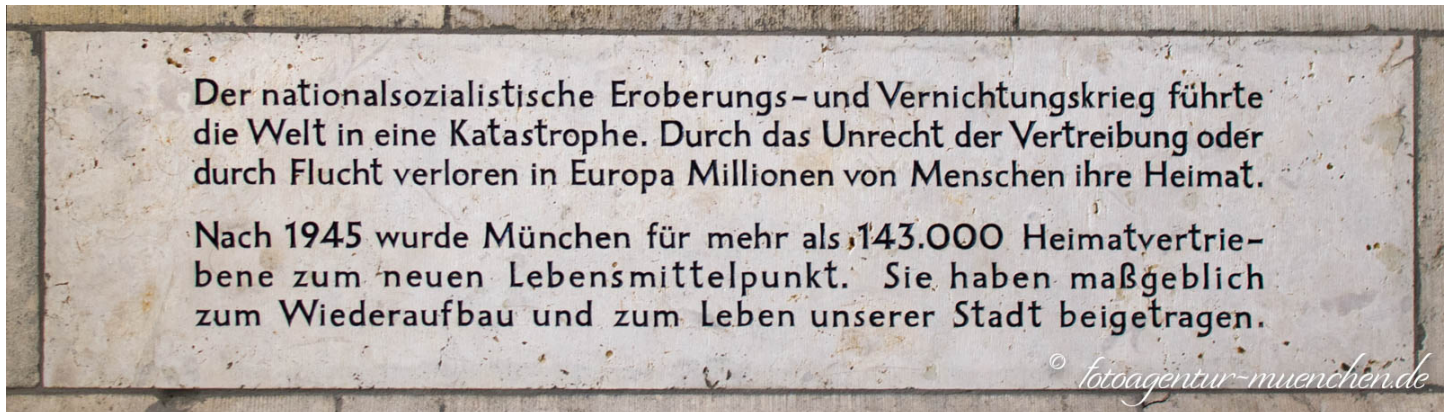

Inscription - Heimatvertriebene

Stadtbezirk: 1. Altstadt-Lehel

Stadtteil: Altstadt

Straße: Marienplatz

Objekt: 1

Objekt Text: Neues Rathaus

Standort: Neues Rathaus

Detail Lage: Gedenktafeln / Inschriften

Der nationalsozialistische Eroberungs- und Vernichtungskrieg führte die Welt in eine Katastrophe. Durch das Unrecht der Vertreibung oder durch Flucht verloren in Europa Millionen von Menschen ihre Heimat.