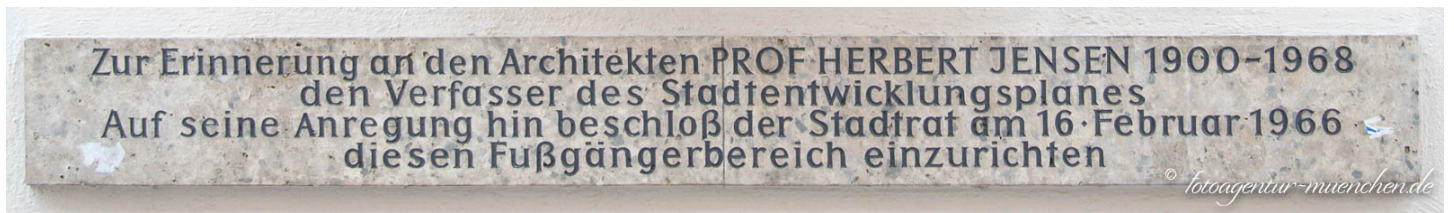

## Herbert Jensen

---

Künstler: Oppenrieder Karl  
Stadtbezirk: 1. Altstadt-Lehel  
Stadtteil: Altstadt  
Straße: Neuhauser Straße  
Objekt Text: Karlstor  
Standort: Karlstor

Zur Erinnerung an den Architekten PROF HERBERT JENSEN 1900-1968  
Den Verfasser des Stadtentwicklungsplanes  
Aus seine Anregung hin beschloß der Stadtrat am 1. Februar 1966  
Diesen Fußgängerbereich einzurichten