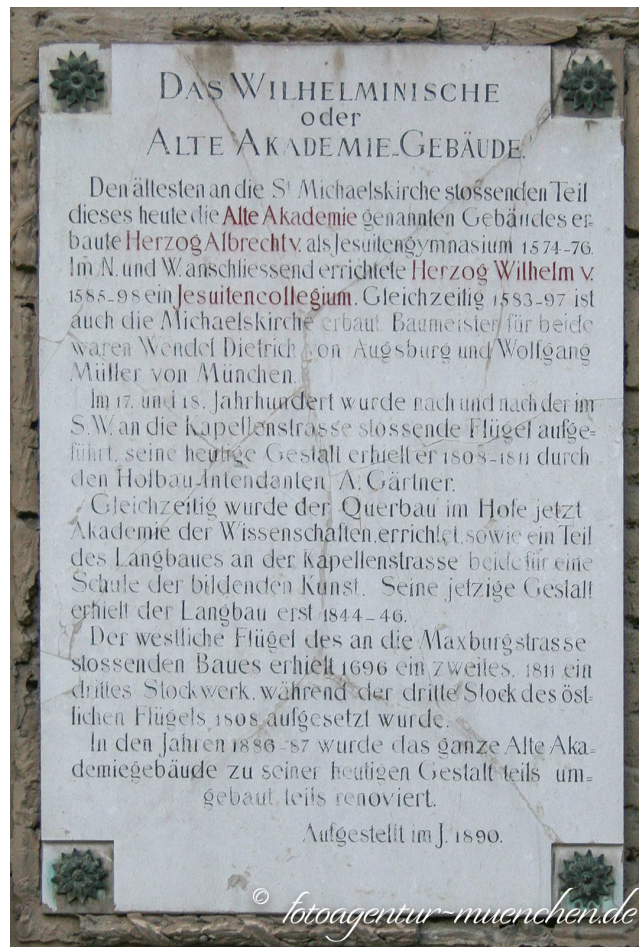

## Alte Akademie - Gedenktafel 2

Stadtbezirk: 1. Altstadt-Lehel  
 Stadtteil: Altstadt  
 Straße: Neuhauser Straße 8

Das Wilhelminische  
 oder  
 Alte Akademie-Gebäude

Die älteren Teile des Gebäudes dienten von ihrer Erbauung bis zur Aufhebung des Jesuiten-Ordens 1773 diesem Orden als Gymnasium und Kollegium. Dann gelangten sie nach vorübergehender Benützung durch den Malteserorden und verschiedene kurfürstliche Behörden 1783 an die im Jahre 1759 gestiftete Akademie der Wissenschaften. Neben der Akademie befanden sich noch folgende bedeutendere Hof- u. Staatsanstalten im Gebäude: Zentral- spätere Staatsbibliothek 1774?1843, Kadettenkorps 1775?1826, Landesarchiv 1784?1844, kurfürstliche Maler-, Bildhauer- u. Zeichenschule 1781?1809,