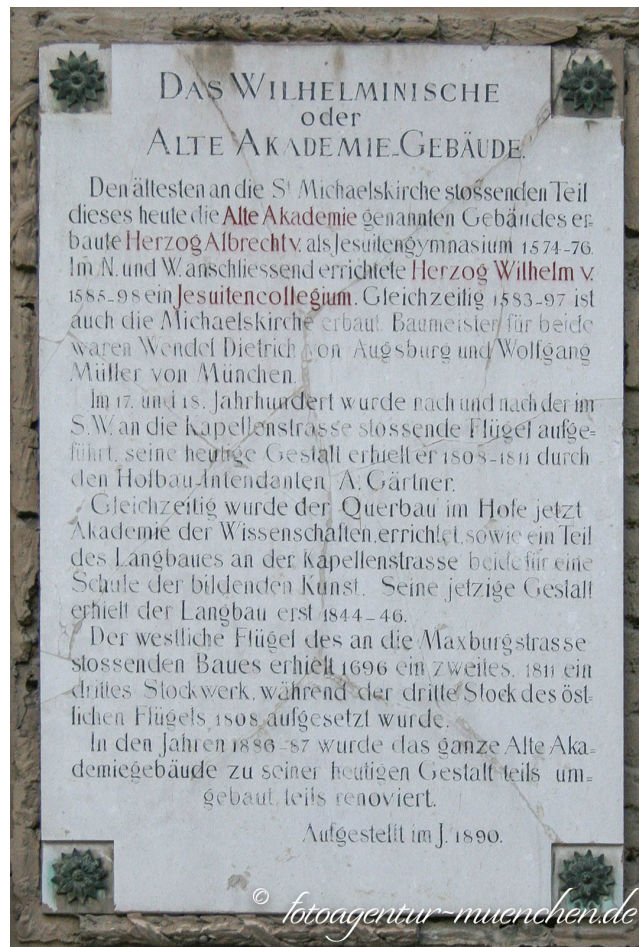

Alte Akademie - Gedenktafel 2

Stadtbezirk: 1. Altstadt-Lehel
Stadtteil: Altstadt
Straße: Neuhauser Straße 8

Das Wilhelminische
oder
Alte Akademie-Gebäude

Die älteren Teile des Gebäudes dienten von ihrer Erbauung bis zur Aufhebung des Jesuiten-Ordens 1773 diesem Orden als Gymnasium und Kollegium. Dann gelangten sie nach vorübergehender Benützung durch den Malteserorden und verschiedene kurfürstliche Behörden 1783 an die im Jahre 1759 gestiftete Akademie der Wissenschaften. Neben der Akademie befanden sich noch folgende bedeutendere Hof- u. Staatsanstalten im Gebäude: Zentral- spätere Staatsbibliothek 1774?1843, Kadettenkorps 1775?1826, Landesarchiv 1784?1844, kurfürstliche Maler-, Bildhauer- u. Zeichenschule 1781?1809,