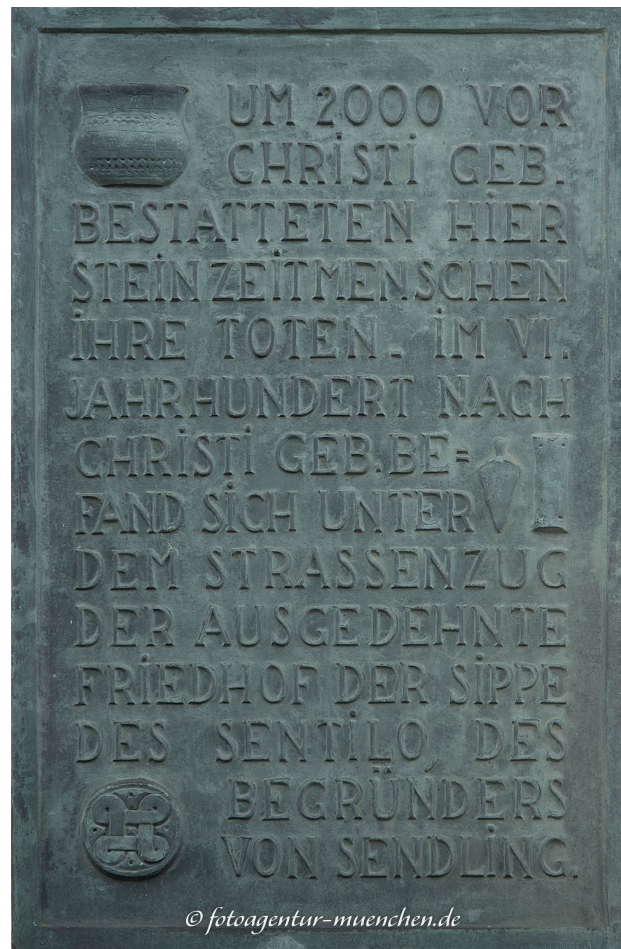

## Friedhof der Sippe des Sentilo

---

Stadtbezirk: 19. Thalkirchen-Obersendling-Forstenried-Fürstenried-Solln  
Stadtteil: Thalkirchen  
Straße: Plinganserstraße 142

Um 2000 VOR  
CHRISTI GEB.  
BESTATTENEN HIER  
STEINZEITMENSCHEN  
IHRE TOTEN. IM VI.  
JAHRHUNDERT NACH  
CHRISTI GEB. BE-  
FAND SICH UNTER  
DEM STRASSENZUG  
DER AUSGEDEHNT  
FRIEDHOF DER SIPPER  
DES SENTILO, DES  
BEGRÜNDERS  
VON SENDLING.