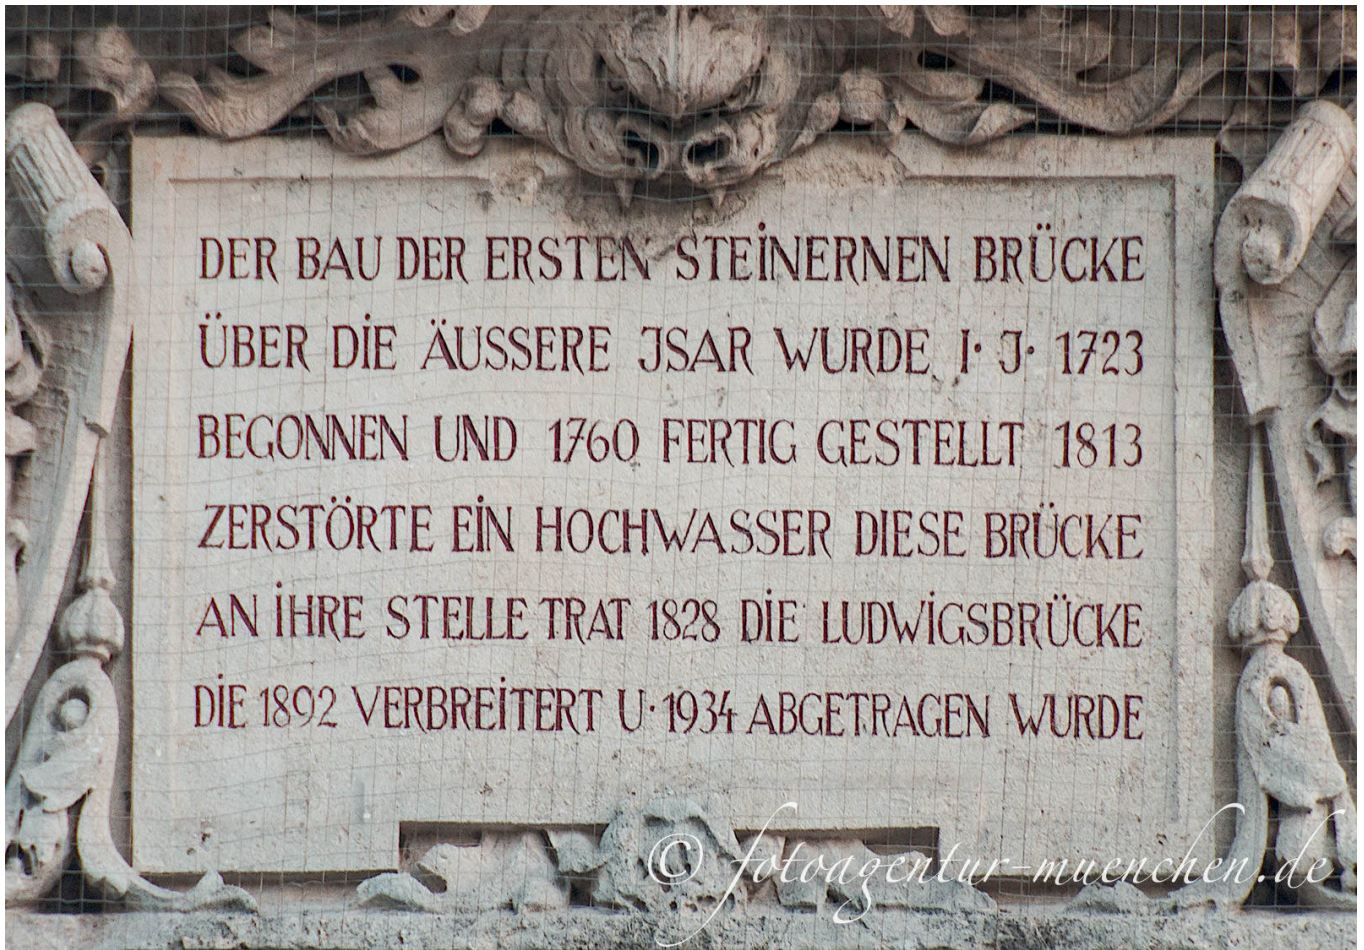

Ludwigsbrücke

Stadtbezirk: 2. Ludwigsvorstadt-Isarvorstadt

Straße: Ludwigsbrücke

Objekt Text: Ludwigsbrücke

Standort: nördlicher Pylon

Ausführung: Marmor 1,45 x x 0,80

DER BAU DER ERSTEN STEINERNEN BRÜCKE
ÜBER DIE ÄUSSERE ISAR WURDE I. J. 1723
BEGONNEN UND 1760 FERTIG GESTELLT 1813
ZERSTÖRTE EIN HOCHWASSER DIESE BRÜCKE
AN IHRE STELLE TRAT 1828 DIE LUDWIGSBRÜCKE
DIE 1892 VERBREITERT U. 1934 ABGETRAGEN WURDE