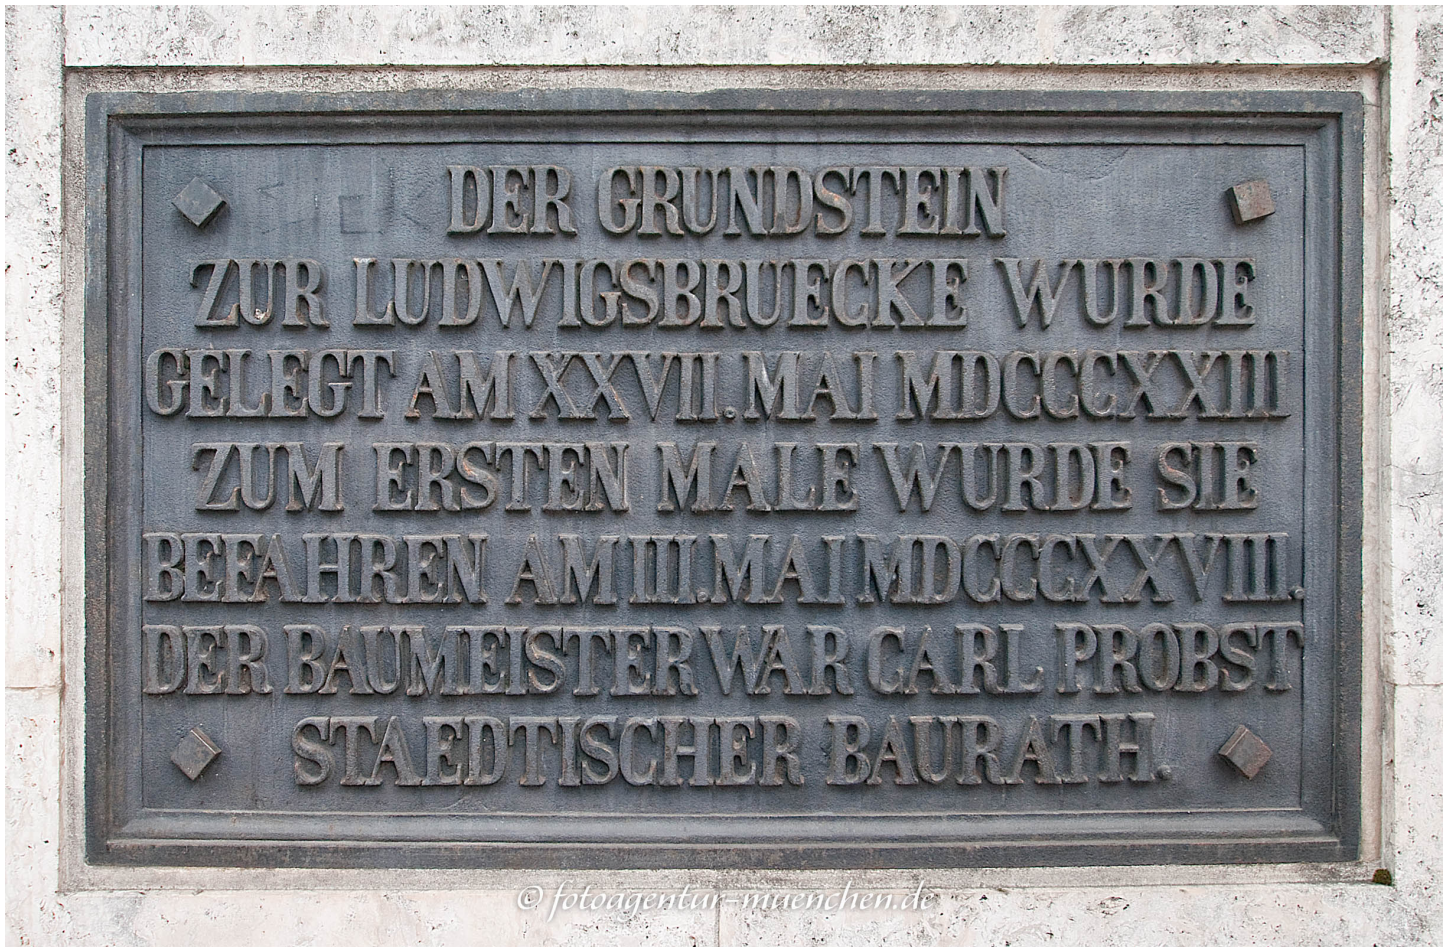

Ludwigsbrücke - Grundsteinlegung

Stadtbezirk: 2. Ludwigsvorstadt-Isarvorstadt

Straße: Ludwigsbrücke

Objekt Text: Ludwigsbrücke

DER GRUNDSTEIN
ZUR LUDWIGSBRÜCKE WURDE
GELEGTAM XXVII. MAI MDCCCXXIII
ZUM ERSTEN MALE WURDE SIE
BEFAHREN AM III. MAI MDCCCXXVIII.
DER BAUMEISTER WAR CARL PROBST
STAETISCHER BAURATH.