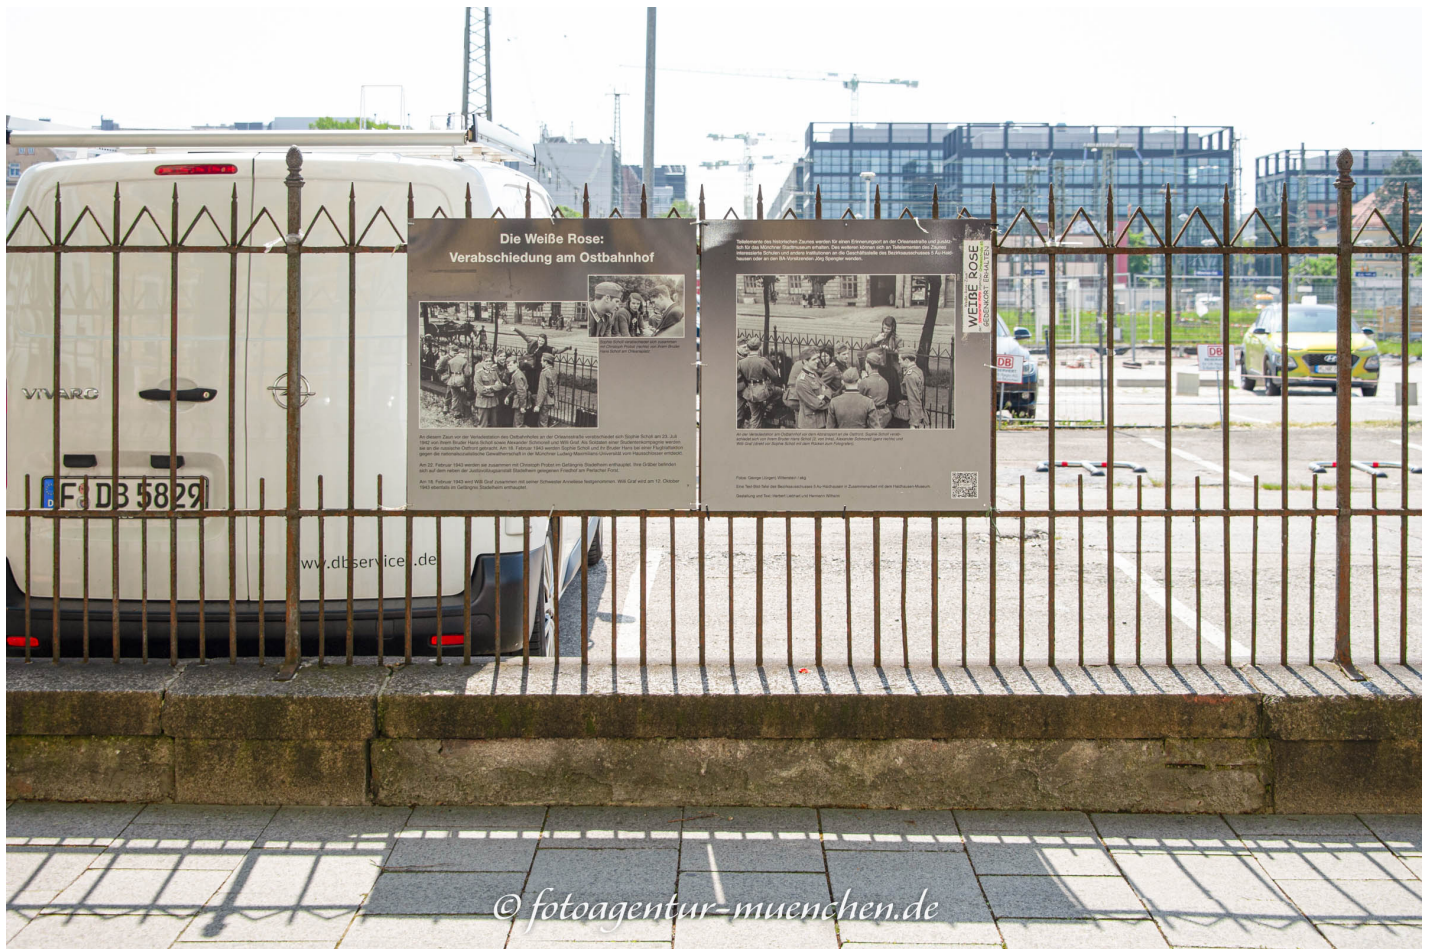

Geschwister Scholl

Stadtbezirk: 5. Au-Haidhausen

Stadtteil: Haidhausen

Straße: Orleansstraße

Eine Initiative des Bezirksausschusses Au-Haidhausen 5 in Zusammenarbeit mit der GVG, Weiße Rose Stiftung e.V. Werner Thiel und Klaus Bäumler. An diesem Zaun vor der Verladestation des Ostbahnhofes verabschiedet sich Sophie Scholl am 23. Juli 1942 von ihrem Bruder Hans Scholl sowie Alexander Schmorell und Willi Graf. Als Soldaten einer Studentenkompagnie werden sie an die russische Ostfront gebracht. Am 18. Februar 1942 werden Sophie Scholl und ihr Bruder Hans Scholl bei einer Flugblattaktion gegen die nationalsozialistische Gewaltherrschaft in der Münchner Maximilians-Universität von dem Hausschlosser entdeckt. Am 22. Februar 1943 werden sie zusammen mit Christoph Probst im Gefängnis Stadelheim enthauptet. Ihre Gräber befinden sich auf dem neben der Justizvollzugsanstalt Stadelheim gelegener Friedhof am Perlacher Forst. Am 18. Februar 1943 wird Willi Graf zusammen mit seiner Schwester Anneliese festgenommen. Willi Graf wird am 12. Oktober 1943 im Gefängnis Stadelheim ebenfalls enthauptet. Am 23. Juli 1942 an der Verladestation des Ostbahnhofes an der Orleansstraße. Sophie Scholl verabschiedet sich von ihrem Bruder Hans Scholl, Alexander Schmorell und Willi Graf.