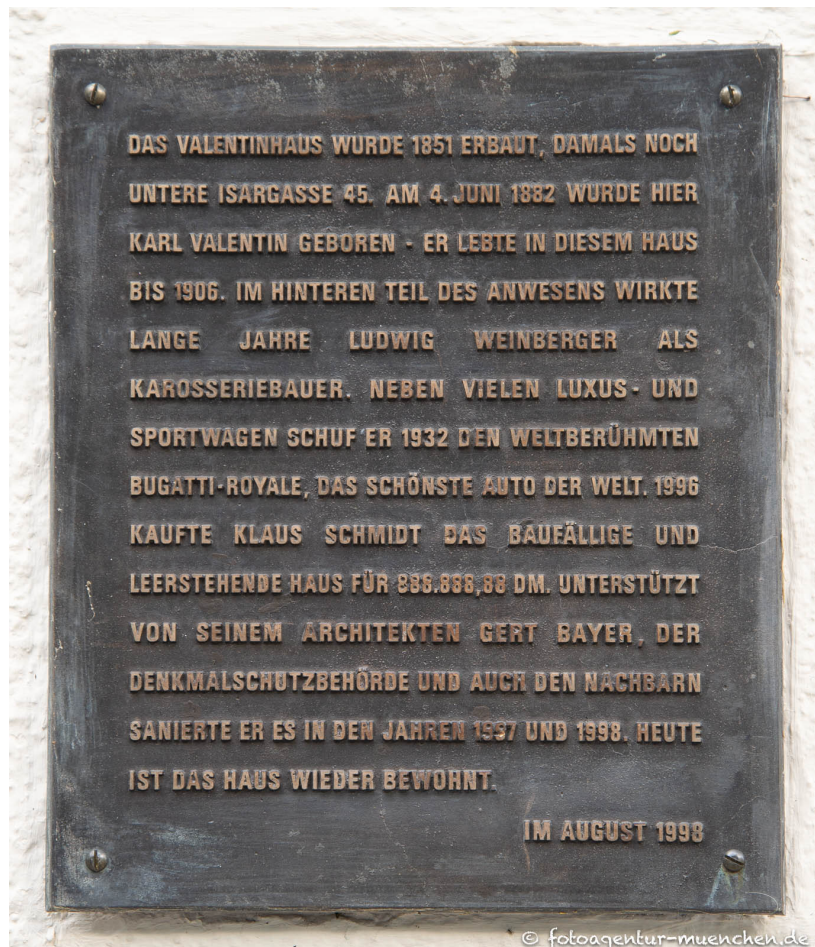

## Gedenktafel - Valentinhaus

---

Stadtbezirk: 5. Au-Haidhausen

Stadtteil: Au

Straße: Zeppelinstraße 41

Das Valentinhaus wurde 1851 erbaut, damals noch untere Isargasse 45. Am 4. Juni 1882 wurde hier Karl Valentin geboren. Er lebte in diesem Haus bis 1906. Im hinteren Teil des Anwesens wirkte lange Jahre Ludwig Weinberger als Karosseriebauer. Neben vielen Luxus- und Sportwagen schuf er 1932 den weltberühmten Bugatti-Royal, das schönste Auto der Welt. 1996 kaufte Klaus Schmidt das baufällige und leerstehende Haus für 888.888,88 DM. Unterstützt von seinem Architekten Gert Bayer, der Denkmalschutzbehörde und auch den Nachbarn sanierte er es in den Jahren 1997 und 1998. Heute ist das Haus wieder bewohnt.