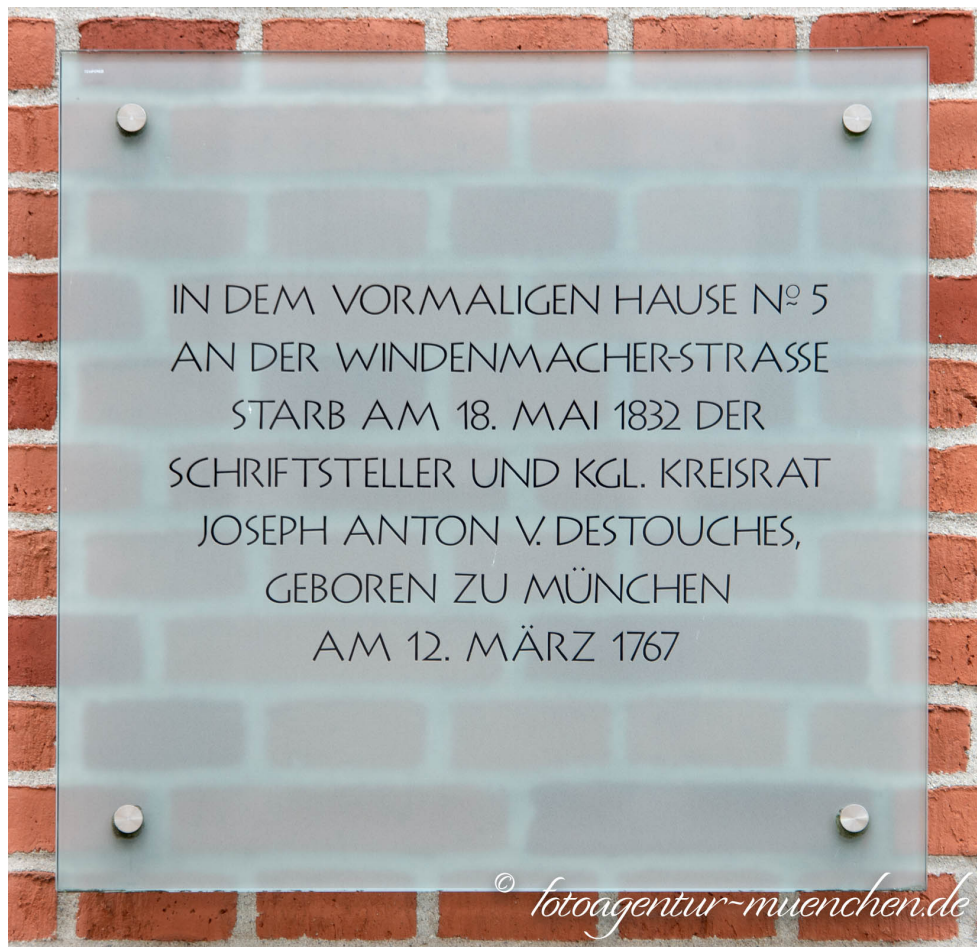

Joseph Anton von Destouches

Stadtbezirk: 1. Altstadt-Lehel
Stadtteil: Altstadt
Straße: Windenmacherstraße
Art: Gedenktafel

IN DEM VORMALIGEN HAUSE NR. 5
AN DER WINDENMACHER-STRASSE
STARB AM 18. MAI 1832 DER
SCHRIFTSTELLER UND KGL. KREISRAT
JOSEF ANTON V. DESTOUCHES
GEBOREN ZU MÜNCHEN
AM 12. März 1767.
3962333894